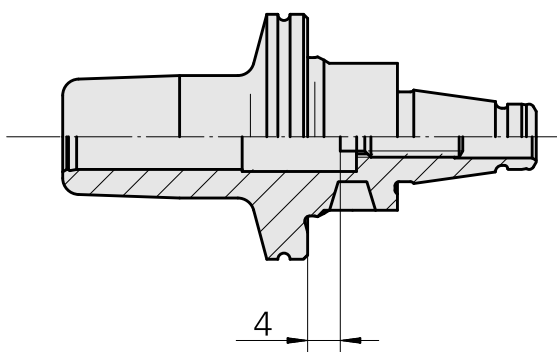

WFB 20-12 Schrumpfaufnahme D8

Technische Daten

WZH Zubehörkategorie

WFB 20-12

Aufnahme

Schrumpfaufnahme D8

Schnellwechseleinsätze

Schrumpfaufnahme