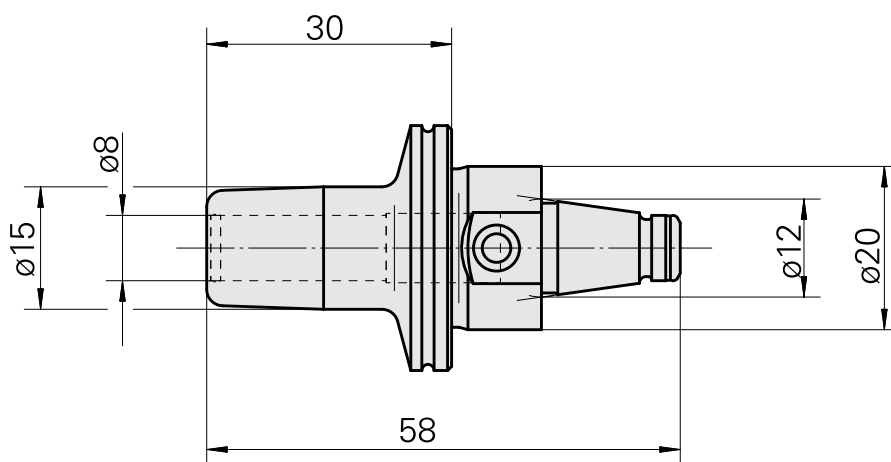

WFB 20-12 Schrumpfaufnahme D8

Technische Daten

WZH Zubehörkategorie

WFB 20-12

Aufnahme

Schrumpfaufnahme D8

Schnellwechseleinsätze

Schrumpfaufnahme

Dokumente

Für dieses Produkt sind keine Downloads vorhanden

Zubehör

Optionales Zubehör

weiteres Zubehör

[Stellschraube M 5x15](#)

Artikel-Id : 10491071

frühere Artikel-Id : 326794
