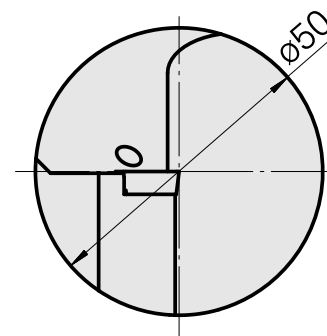

WFB 32-20 para CC.. 09T3, direita, sem ranhura da pinça

Características técnicas

PF Categoria de acessórios

WFB 32-20

Recepção

para CC.. 09T3

Inserções de troca rápida

para suporte de ferra. tornear