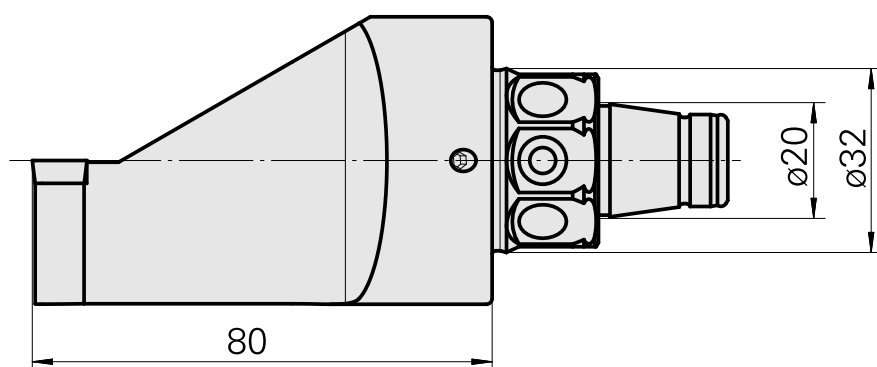

WFB 32-20 para CC.. 09T3, direita, sem ranhura da pinça

Características técnicas

PF Categoria de acessórios

WFB 32-20

Recepção

para CC.. 09T3

Inserções de troca rápida

para suporte de ferra. tornear