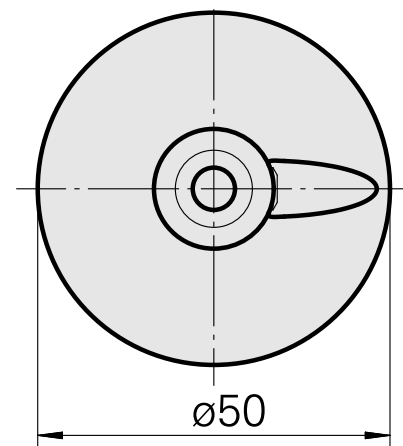

WFB 32-20 D6

Données techniques

Catégorie d'accessoires PO

WFB 32-20

Attachement

D6

Inserts à changement rapide

attachement Weldon