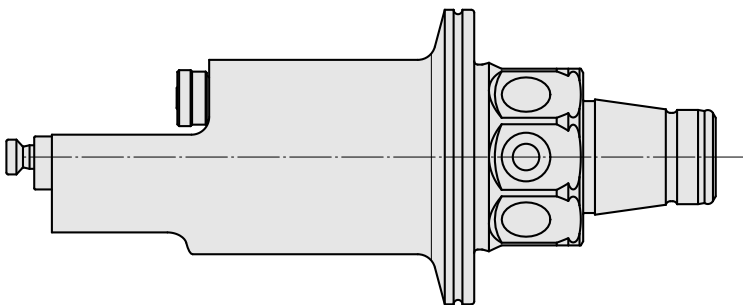

WFB 32-20 Horn Type B114, esquerdo

Características técnicas

PF Categoria de acessórios	WFB 32-20
Recepção	Horn Type B114, esquerdo
Inserções de troca rápida	Horn S-Mini

Documentos

Não há downloads disponíveis para este produto