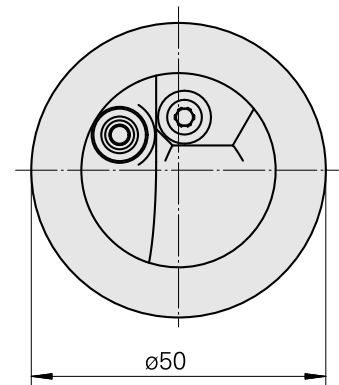

WFB 32-20 Horn Type B114, esquerdo

Características técnicas

PF Categoria de acessórios	WFB 32-20
Recepção	Horn Type B114, esquerdo
Inserções de troca rápida	Horn S-Mini

Documentos

Não há downloads disponíveis para este produto