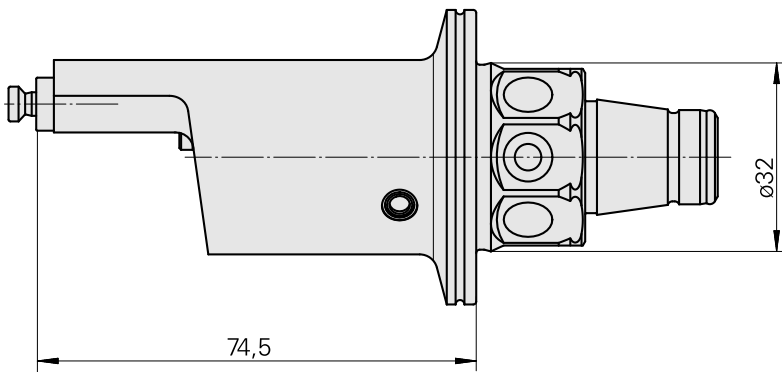

WFB 32-20 Horn Type B114, esquerdo

Características técnicas

PF Categoria de acessórios	WFB 32-20
Recepção	Horn Type B114, esquerdo
Inserções de troca rápida	Horn S-Mini

Documentos

Não há downloads disponíveis para este produto