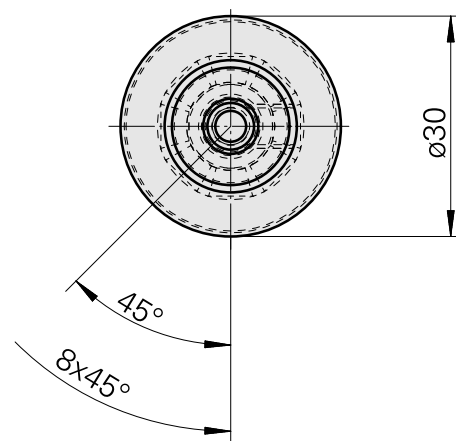

### Données techniques

Catégorie d'accessoires PO

WFB 20-12

Attachement

D1/4"

Inserts à changement rapide

Porte-outil d'alésage

#### [Vis de réglage M 5x15](#)

ID produit : 10491071

Ancienne ID produit : 326794

---