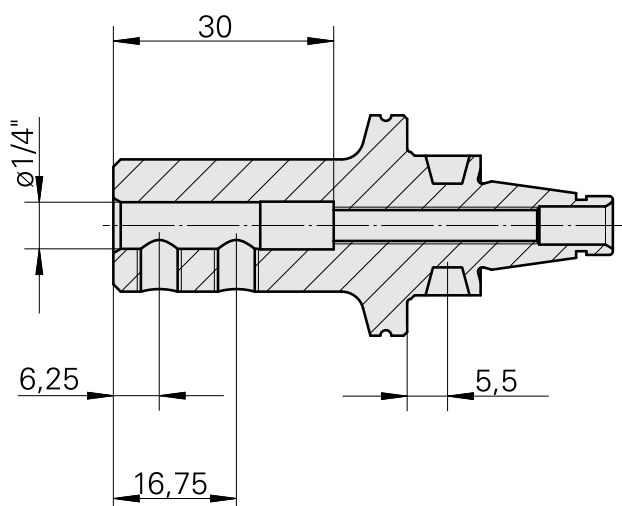

### Données techniques

Catégorie d'accessoires PO

WFB 20-12

Attachement

D1/4"

Inserts à changement rapide

Porte-outil d'alésage