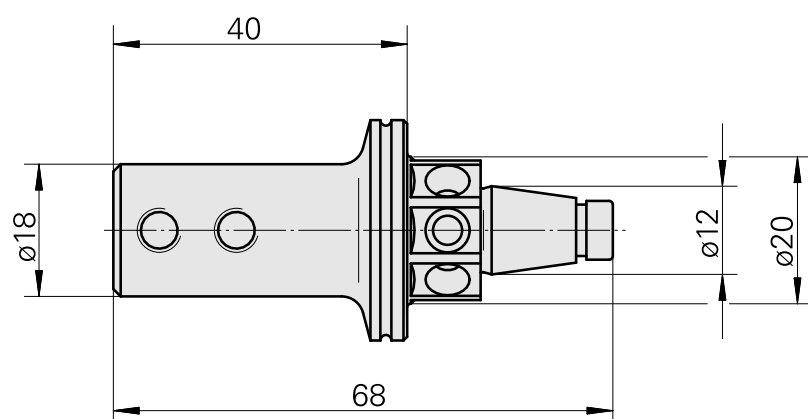

### Données techniques

Catégorie d'accessoires PO

WFB 20-12

Attachement

D1/4"

Inserts à changement rapide

Porte-outil d'alésage

#### [Vis de réglage M 5x15](#)

ID produit : 10491071

Ancienne ID produit : 326794

---