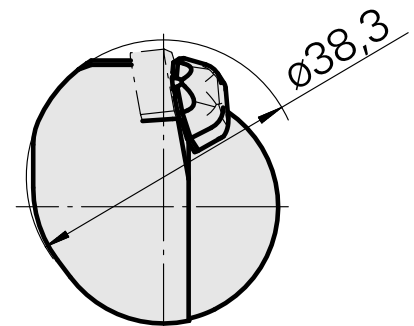

## INDEX CAPTO C3 für DN.. 1104.., links, mit Greiferrille

### Technische Daten

WZH Zubehörkategorie

INDEX CAPTO C3

Aufnahme

für DN.. 1104..

Schnellwechseleinsätze

Drehhalter