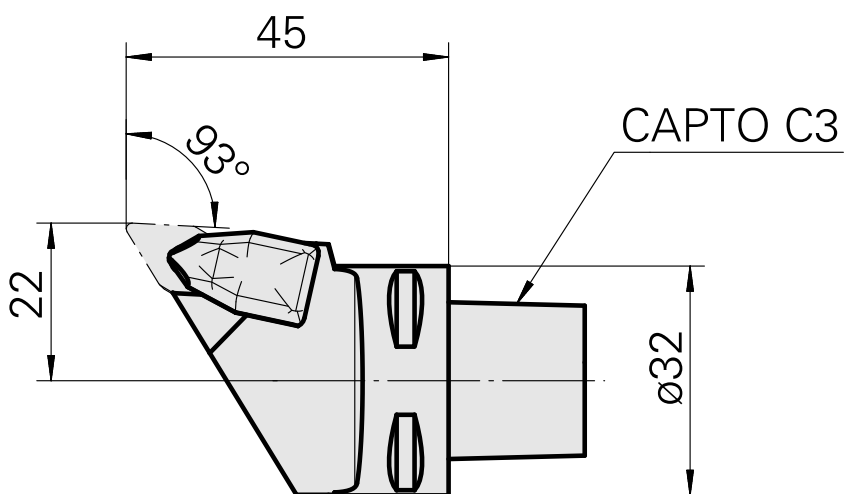

## INDEX CAPTO C3 für DN.. 1104.., links, mit Greiferrille

### Technische Daten

WZH Zubehörkategorie

INDEX CAPTO C3

Aufnahme

für DN.. 1104..

Schnellwechseleinsätze

Drehhalter