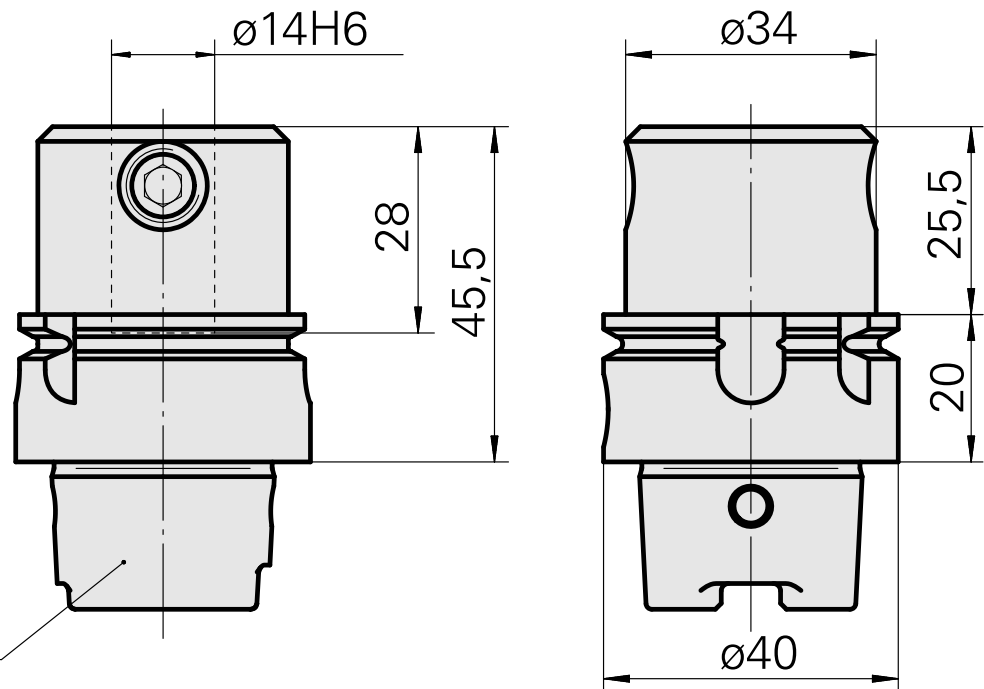

Porta-brocas HSK 40 A DIN 1835 B/E D14

Características técnicas

Haste HSK	HSK 40
Forma HSK	A
Recepção	DIN 1835 B/E D14
Refrigeração	interno
Pressão (até)	80 bar
X [mm]	45,5
Produtos INDEX TRAUB	G160 • V100 • G200.2 • R200 • TNX65/42 • G220.3 • TNX220.3

Documentos

Não há downloads disponíveis para este produto

Acessórios

Necessário para operação

[Chave de encaixe](#)

ID do produto : 10532354

ID anterior do produto : WS7400.0010

PF Categoria de
acessórios
Ferramenta para
adaptador KSS

Recepção
HSK 40 A/C

Acessórios opcionais

Tool holder accessories

[Refrigerante Adapter Kit](#)

ID do produto : 10581780

ID anterior do produto : WS7400.0020

PF Categoria de
acessórios
Adattatore
lubrorefrigerante

Recepção
HSK 40 A/C

[Entrada de refrigeração, máx. 120 bar](#)

ID do produto : 12024083

ID anterior do produto :

PF Categoria de
acessórios
Adattatore
lubrorefrigerante

Recepção
HSK 40 A/C