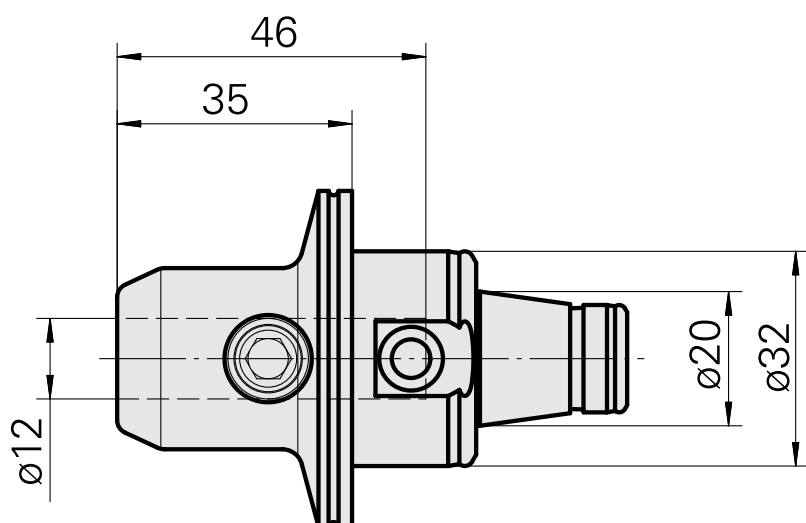

### Technical data

Catégorie d'accessoires PO

WFB 32-20

Attachement

D12

Inserts à changement rapide

attachement Weldon