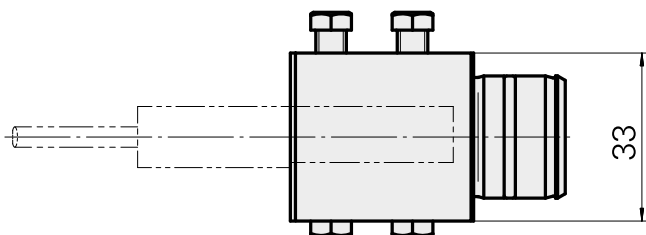

Aufnahme D12

Technische Daten

Antrieb	nicht angetrieben
Kühlung	innen
Aufnahme	D12
Druck	80 bar
X [mm]	36
Y [mm]	–
Z [mm]	–
Produkte INDEX TRAUB	ABC65 • TNK42/65 • TNL18 • TNL20 • TNL32-11 • TNL32 • TNL32-11 compact • TNL20-11 • TNL32 compact • TNL20.2-11 • TNK40.2-10 • TNL20.2 • TNK40.2

[Schraube-Spann M 6x15](#)

Artikel-Id : 10762814

frühere Artikel-Id : 900804

[Schraube-Spann M 6x10](#)

Artikel-Id : 10682377

frühere Artikel-Id : 900710
