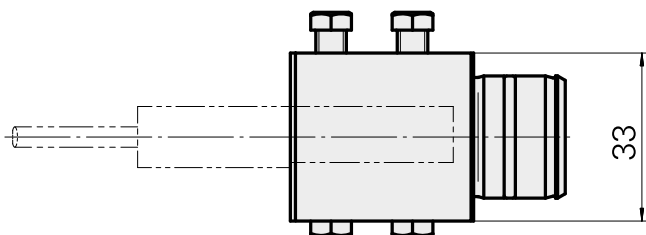

## Mount D12 (0.47 ")

### Technical data

<b>Drive</b>	not live
<b>Cooling</b>	internal
<b>Mounting</b>	D12
<b>Pressure</b>	80 bar
<b>X [mm]</b>	36 (1.42")
<b>Y [mm]</b>	-
<b>Z [mm]</b>	-
<b>INDEX TRAUB products</b>	ABC65 • TNK42/65 • TNL18 • TNL20 • TNL32-11 • TNL32 • TNL32-11 compact • TNL20-11 • TNL32 compact • TNK40.2-10 • TNL20.2 • TNK40.2