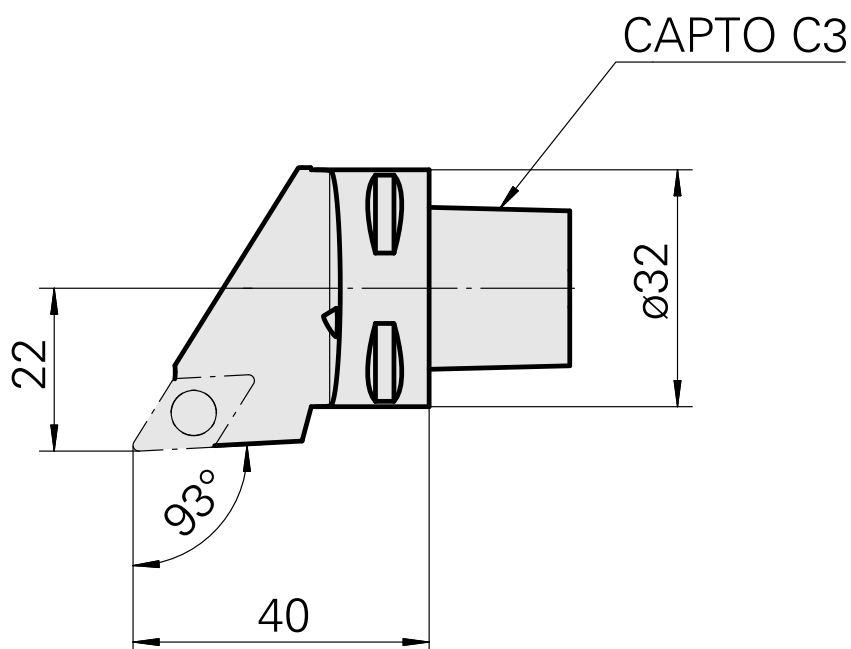

INDEX CAPTO C3 per DC.. 11T3.., destra, con scanalatura pinza

Caratteristiche tecniche

Categoria acces. portautensile

INDEX CAPTO C3

Attacco

per DC.. 11T3..

Accessorio per cambio rapido

supporto portapezzo