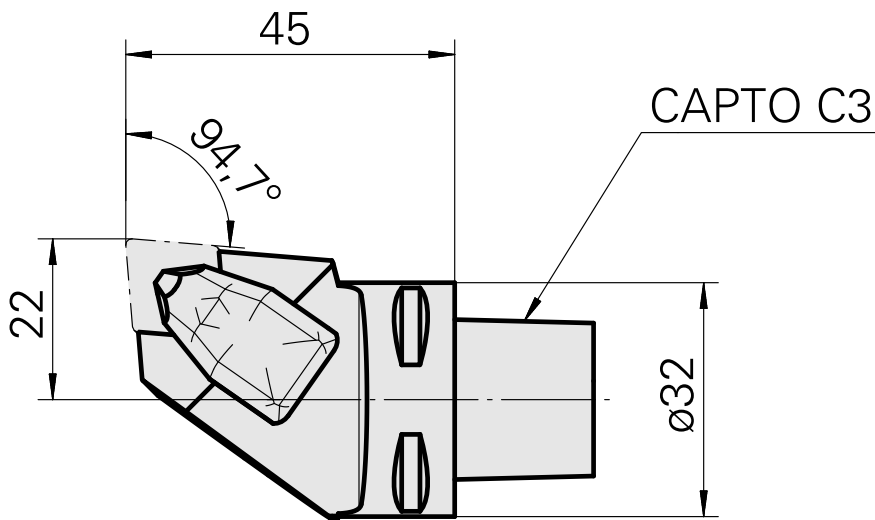

## INDEX CAPTO C3 für CN.. 1204.., links, mit Greiferrille

### Technische Daten

WZH Zubehörkategorie

INDEX CAPTO C3

Aufnahme

für CN.. 1204..

Schnellwechseleinsätze

Drehhalter