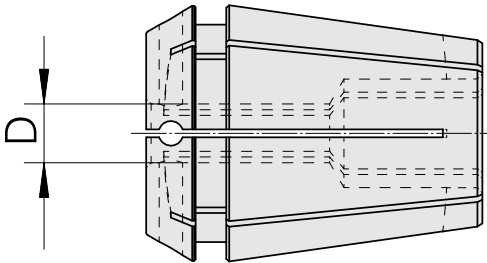

**ER-夹头，密封 ER 25 3-16mm, 最高120 bar，搜有夹头套件**

技术特点

刀座附件类别  
夹具  
刀具夹具  
夹头型号

ER-夹头，密封  
ER25  
3-16mm  
ER 25