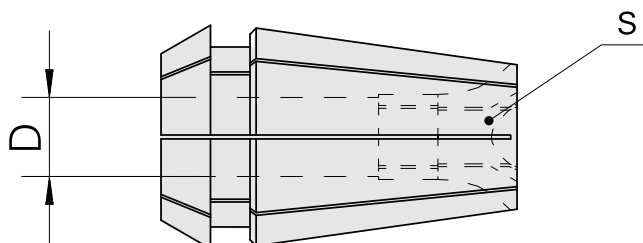

Pince ER pour tarauds ER 11-GB 4,5mm

Características técnicas

PF Categoria de acessórios	ER-Porta pinça para torneira
Recepção	ER11
Alojamento de ferramenta	4,5mm
Tipo de pinça de aperto	ER 11-GB

Documentos