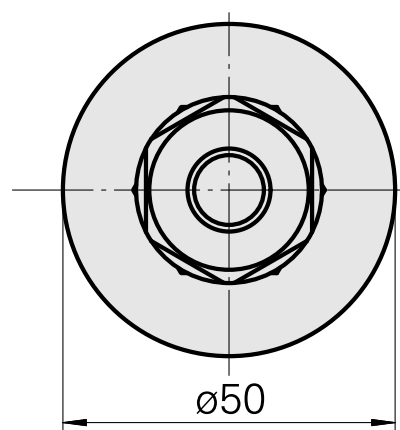

WFB 32-20 ER16

Caratteristiche tecniche

Categoria acces. portautensile	WFB 32-20
Attacco	ER16
Accessorio per cambio rapido	attacco pinza di serraggio

Documenti

Non sono disponibili download per questo prodotto