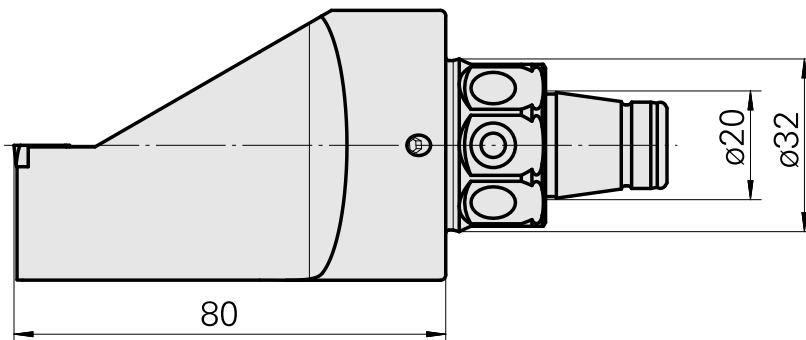

WFB 32-20 pour DC.. 11T3.., droit, sans rainure de préhenseur

Données techniques

Catégorie d'accessoires PO

WFB 32-20

Attachement

pour DC.. 11T3..

Inserts à changement rapide

PO de tournage