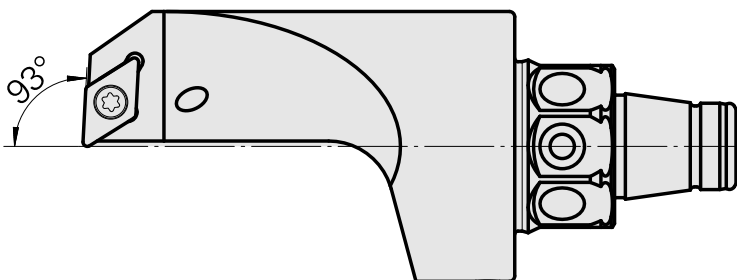

WFB 32-20 für DC.. 11T3.., rechts, ohne Greiferrille

Technische Daten

WZH Zubehörkategorie

WFB 32-20

Aufnahme

für DC.. 11T3..

Schnellwechseleinsätze

Drehhalter