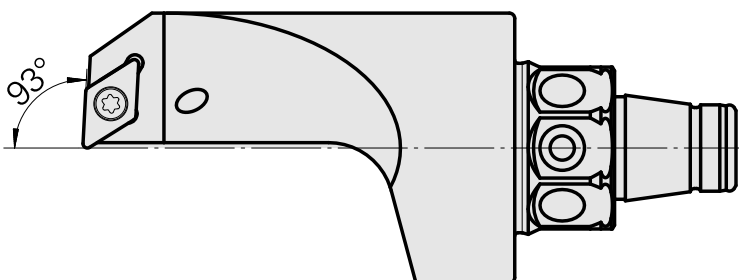

WFB 32-20 pour DC.. 11T3.., droit, sans rainure de préhenseur

Données techniques

Catégorie d'accessoires PO

WFB 32-20

Attachement

pour DC.. 11T3..

Inserts à changement rapide

PO de tournage