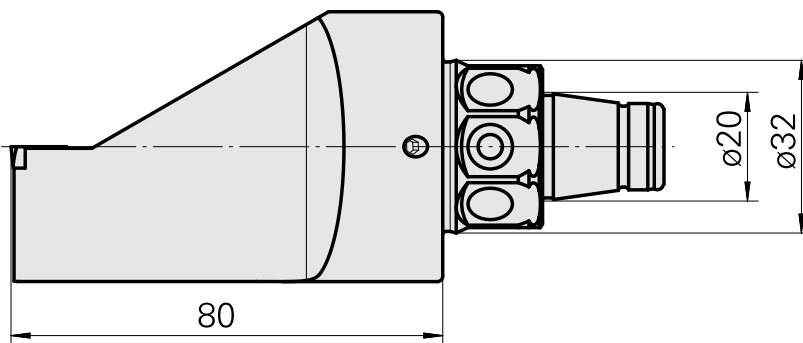

WFB 32-20 für DC.. 11T3.., rechts, ohne Greiferrille

Technische Daten

WZH Zubehörkategorie

WFB 32-20

Aufnahme

für DC.. 11T3..

Schnellwechseleinsätze

Drehhalter