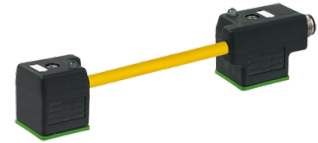

## Kabel M12 Doppelvent.Würf.A0,15m

### Technische Daten

<b>Elektrische Baugruppen</b>	Elektr Baugruppe Leitungen
<b>Länge</b>	150 Millimeter
<b>Querschnitt [mm<sup>2</sup>]</b>	0.75 Quadratmillimeter
<b>Ader- / Polanzahl [ST]</b>	3 Stück
<b>Stromstärke [A]</b>	4 Ampere
<b>Spannung [V]</b>	24 Volt
<b>Spannungsart</b>	AC~ • DC=
<b>Steckverbindung/-typ</b>	M12 • Würfel Form A
<b>Außendurchmesser</b>	5.9 Millimeter
<b>Farbe</b>	YE - gelb
<b>Schutzart</b>	IP67
<b>Schirmung</b>	nein - nicht geschirmt
<b>Isolierwerkstoff</b>	PUR