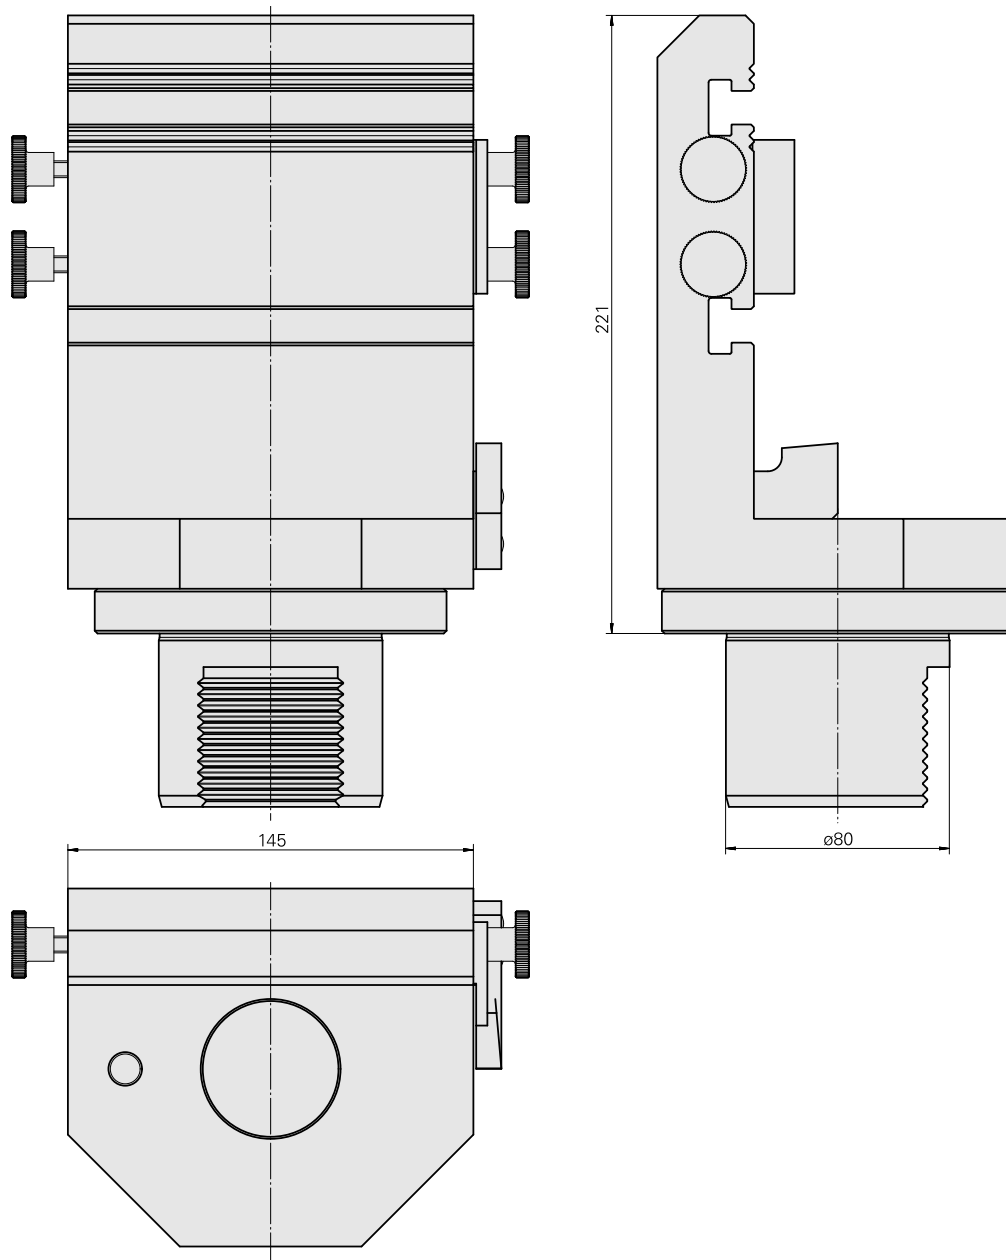

### Données techniques

Catégorie d'accessoires PO

Adapt. appareils de pré réglage

Attachement

D80 pour prépositionnement

Logement d'outils

Chariot droit MS16