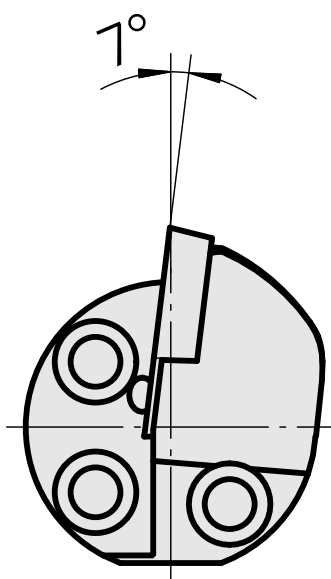

Ausdrehkopf

Technische Daten

Aufnahme	für VC.. 1604..
Kühlung	innen
Druck	50 bar
X [mm]	32
Z [mm]	22
Produkte INDEX TRAUB	G220.3 • R200 • TNX65/42 • TNX220.3

Dokumente

Für dieses Produkt sind keine Downloads vorhanden

Zubehör

Optionales Zubehör

weiteres Zubehör

[Senkschraube Wohlhaupter Nr. 115673](#)

Artikel-Id : 10587078

frühere Artikel-Id : W00013.0026
