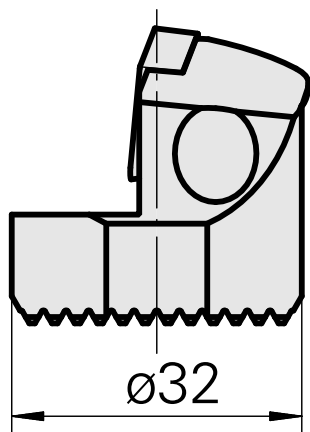

Ausdrehkopf

Technische Daten

Aufnahme	für VC.. 1604..
Kühlung	innen
Druck	50 bar
X [mm]	32
Z [mm]	22
Produkte INDEX TRAUB	G220.3 • R200 • TNX65/42 • TNX220.3

Dokumente

Für dieses Produkt sind keine Downloads vorhanden

Zubehör

Optionales Zubehör

weiteres Zubehör

[Senkschraube Wohlhaupter Nr. 115673](#)

Artikel-Id : 10587078

frühere Artikel-Id : W00013.0026
