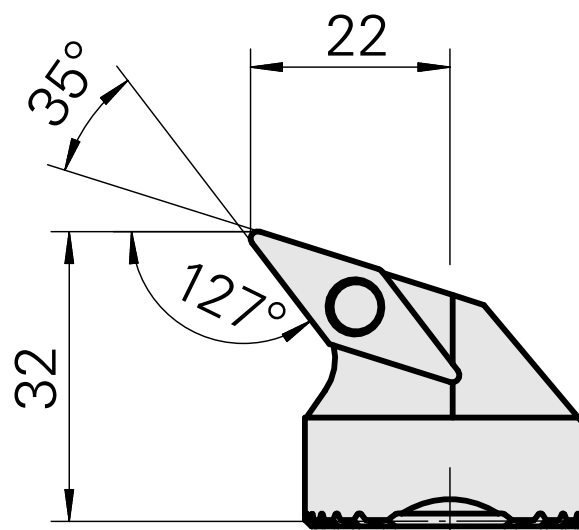

Ausdrehkopf

Technische Daten

Aufnahme	für VC.. 1604..
Kühlung	innen
Druck	50 bar
X [mm]	32
Z [mm]	22
Produkte INDEX TRAUB	G220.3 • R200 • TNX65/42 • TNX220.3

Dokumente

Für dieses Produkt sind keine Downloads vorhanden

Zubehör

Optionales Zubehör

weiteres Zubehör

[Senkschraube Wohlhaupter Nr. 115673](#)

Artikel-Id : 10587078

frühere Artikel-Id : W00013.0026
