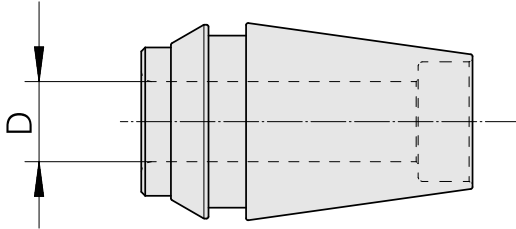

## ER-shrink collet ER 20 12mm

### Technical data

<b>TH accessories category</b>	ER-shrink collet
<b>Mounting</b>	ER20
<b>Tool mounting</b>	12mm
<b>Collet type</b>	ER 20