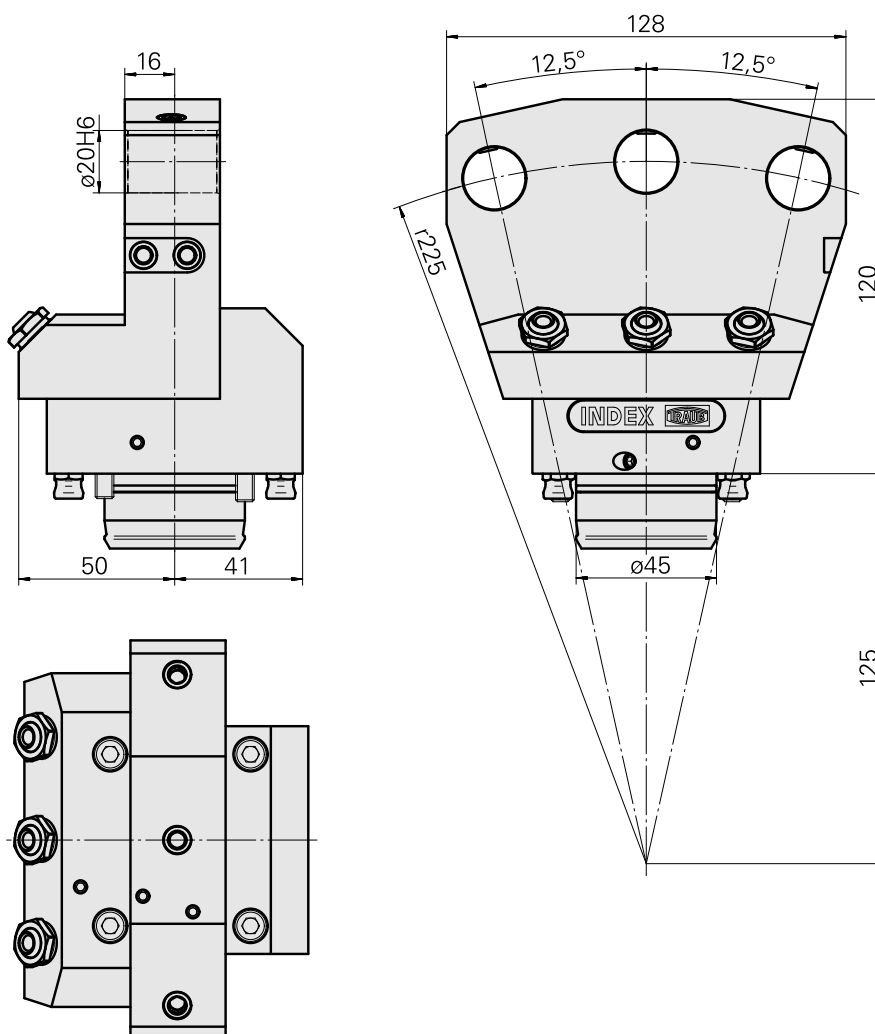

Suporte básico KPS 45 D20, triplo

Características técnicas

Sistema KPS	KPS 45
Acionamento	não acionado
Refrigeração	externo e interno
Recepção	D20
Pressão (até)	120 bar
Reversível em 180°	não
X [mm]	100
Y [mm]	±12,5°
Z [mm]	16
Produtos INDEX TRAUB	ABC65 • TNK42/65 • TNL32-11 • TNL32

[Gravação ER16](#)

ID do produto : 10350291

ID anterior do produto : W9991140

Acionamento não acionado	Refrigeração interno	Recepção ER16	Pressão (até) 80 bar
X [mm] -	Y [mm] -	Z [mm] -	Produtos INDEX TRAUB TNL18 • TNL20 • TNL32-11 • TNL32 • TNL32-11 compact • TNL20-11 • TNL32 compact • TNK40.2-10 • TNL20.2 • TNK40.2

Tool holder accessories

[Porta-ponta guiado, com molas, D15,14 mm/Cone 1:7,5](#)

ID do produto : 11097039

ID anterior do produto : W9991302

PF Categoria de
acessórios
Porta-ponta guiado

Recepção
D20

Alojamento de
ferramenta
Cone 1:7,5

Outros acessórios

[Bucha 10 D x 6 D x 12,5](#)

ID do produto : 10670360

ID anterior do produto : W67530.0824

[Parafuso oco M14x1](#)

ID do produto : 10105238

ID anterior do produto : W67530.0818

[Bocal bola](#)