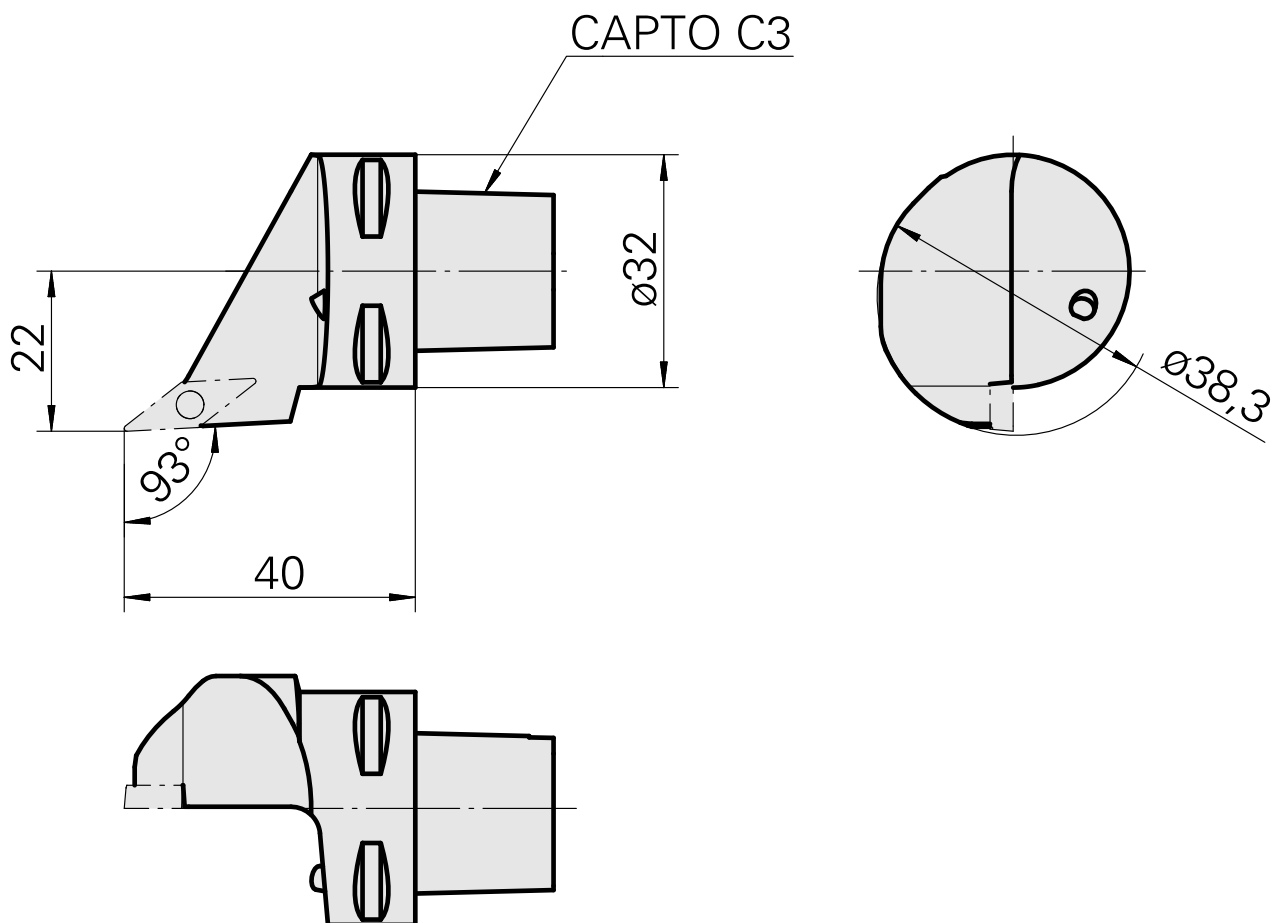

INDEX CAPTO C3 für VC.. 1103.., rechts, mit Greiferrille

Technische Daten

WZH Zubehörkategorie

INDEX CAPTO C3

Aufnahme

für VC.. 1103..

Schnellwechseleinsätze

Drehhalter