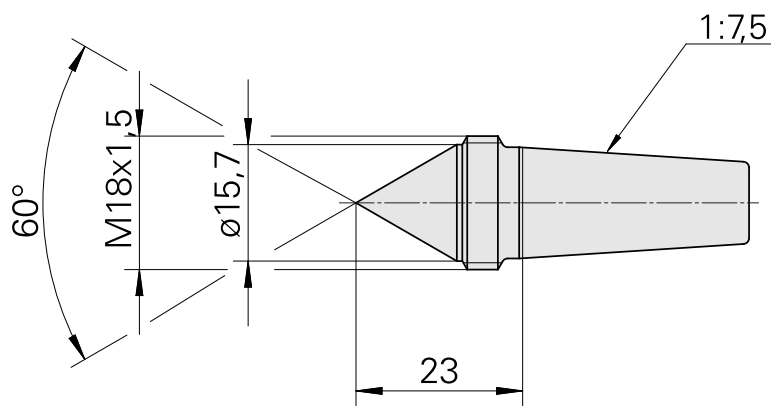

Live Center, 60° D16 mm (0.62")

Características técnicas

TH accessories category

Center, universal

Mounting

D15.4/Cone 1:7.5

Documentos

Não há downloads disponíveis para este produto

Accessories

Acessórios opcionais

Tool holder accessories

[LOCKNUT 18X1,5-70852](#)

ID do produto : 10634968

ID anterior do produto : 415302.1815
