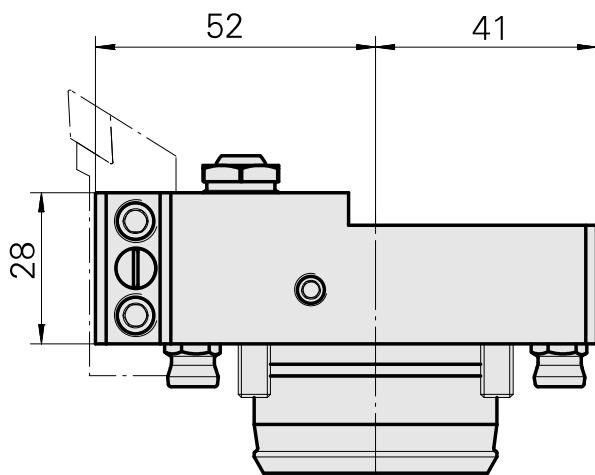

### Données techniques

Queue KPS	KPS 45
Entraînement	non entraîné
Arrosage	central et extérieur
Attachement	Carré 16x16
Pression	80 bar
X [mm]	28
Y [mm]	–
Z [mm]	52
Produits INDEX TRAUB	TNL20 • TNL32-11 compact

#### [Gicleur Kugel D10 - Bohrung D2 40°](#)

ID produit : 10072335

Ancienne ID produit : 910693

---

#### [Douille D10x6 10 D x 6 D x 12,5](#)

ID produit : 10670360

Ancienne ID produit : W67530.0824

---