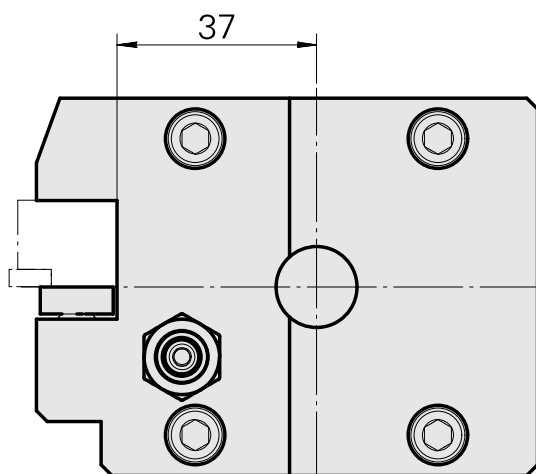

### Données techniques

Queue KPS	KPS 45
Entraînement	non entraîné
Arrosage	central et extérieur
Attachement	Carré 16x16
Pression	80 bar
X [mm]	28
Y [mm]	–
Z [mm]	52
Produits INDEX TRAUB	TNL20 • TNL32-11 compact

#### [Gicleur Kugel D10 - Bohrung D2 40°](#)

ID produit : 10072335

Ancienne ID produit : 910693

---

#### [Douille D10x6 10 D x 6 D x 12,5](#)

ID produit : 10670360

Ancienne ID produit : W67530.0824

---