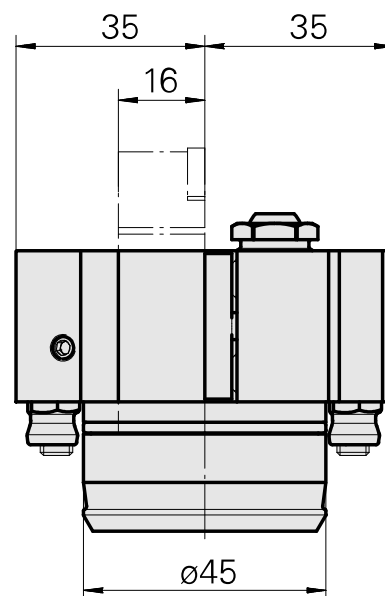

### Données techniques

Queue KPS	KPS 45
Entraînement	non entraîné
Arrosage	central et extérieur
Attachement	Carré 16x16
Pression	80 bar
X [mm]	28
Y [mm]	–
Z [mm]	52
Produits INDEX TRAUB	TNL20 • TNL32-11 compact

#### [Douille D10x6 10 D x 6 D x 12,5](#)

ID produit : 10670360

Ancienne ID produit : W67530.0824

---