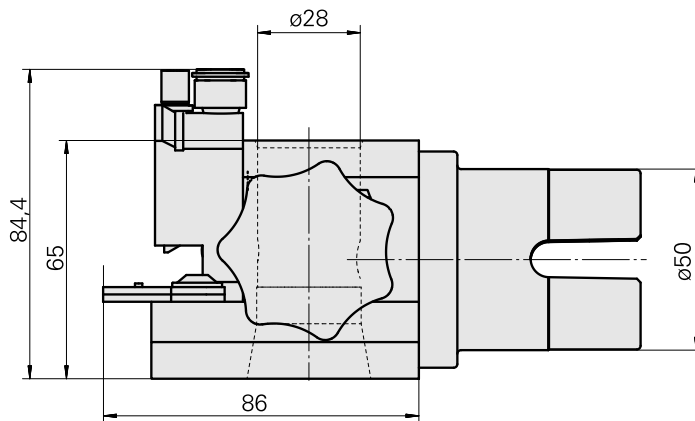

Adapter Montagehilfe TNL12

Technische Daten

WZH Zubehöorkategorie

Adapter Montagehilfe

Werkzeugaufnahme

TNL12

Dokumente

Für dieses Produkt sind keine Downloads vorhanden