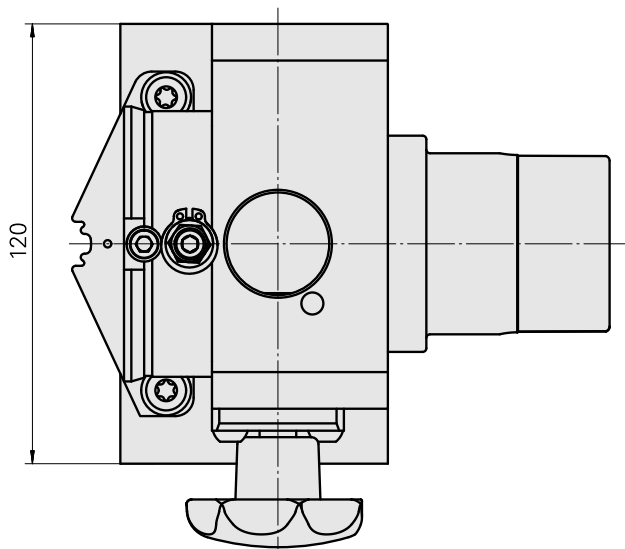

Adapter Montagehilfe TNL12

Technische Daten

WZH Zubehöorkategorie

Adapter Montagehilfe

Werkzeugaufnahme

TNL12

Dokumente

Für dieses Produkt sind keine Downloads vorhanden