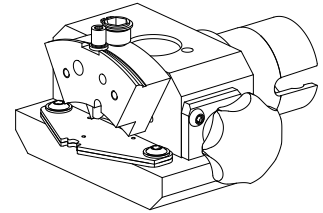

Adapter Montagehilfe TNL12

Technische Daten

WZH Zubehöorkategorie

Adapter Montagehilfe

Werkzeugaufnahme

TNL12

Dokumente

Für dieses Produkt sind keine Downloads vorhanden