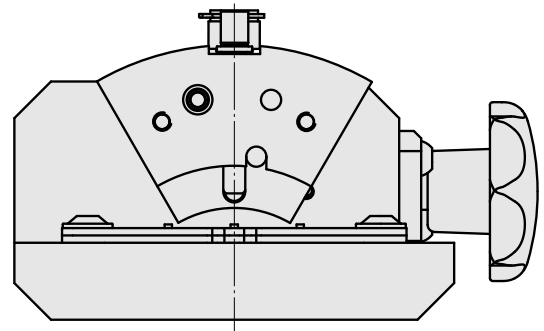

Adapter Montagehilfe TNL12

Technische Daten

WZH Zubehöorkategorie

Adapter Montagehilfe

Werkzeugaufnahme

TNL12

Dokumente

Für dieses Produkt sind keine Downloads vorhanden