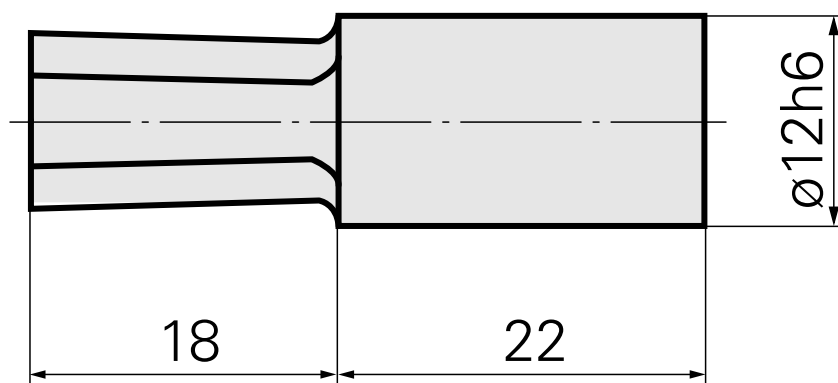

Outil de brochage SW16 mm

Données techniques

Catégorie d'accessoires PO	Outil de brochage
Attachement	SW16 mm
Logement d'outils	12mm

Documents

Aucun téléchargement n'est disponible pour ce produit