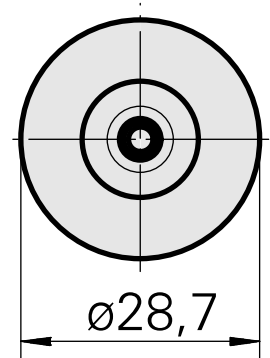

### 技术特点

刀座附件类别

夹具

快换夹头

WFB 20-12

D4

Weldon刀柄