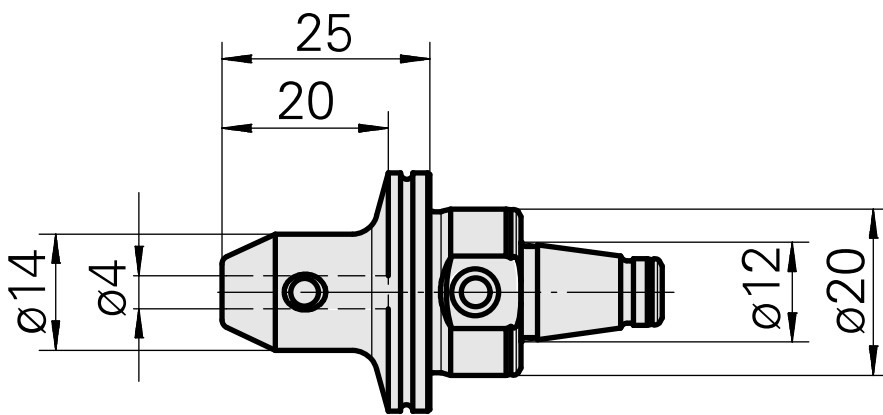

### 技术特点

刀座附件类别

夹具

快换夹头

WFB 20-12

D4

Weldon刀柄