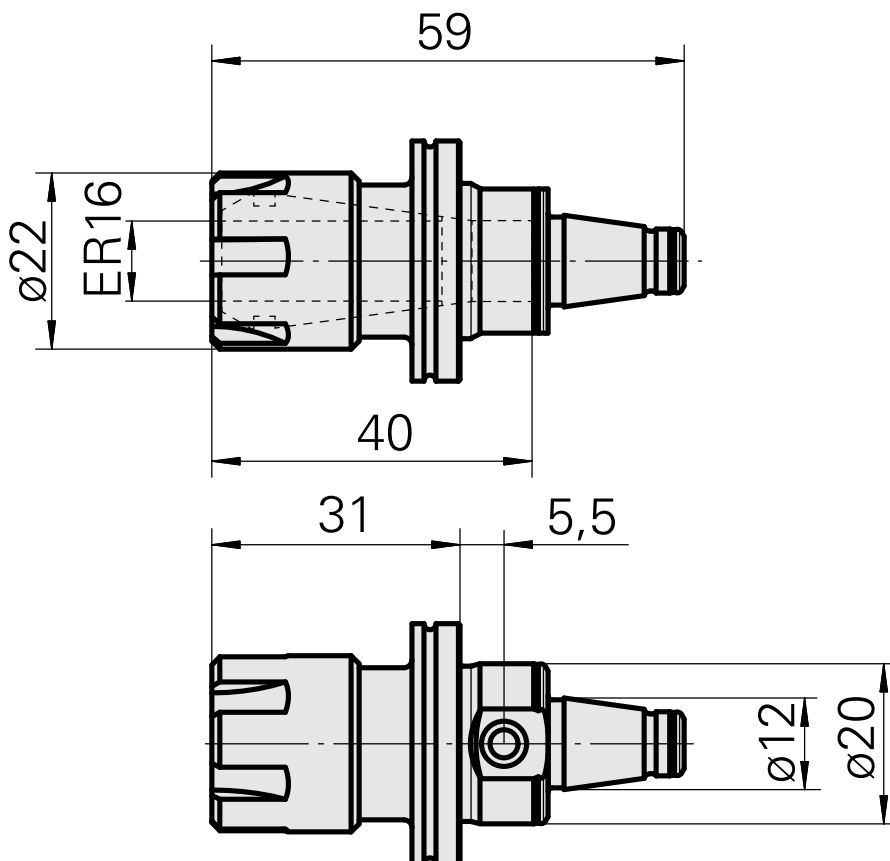

### Características técnicas

PF Categoria de acessórios	WFB 20-12
Recepção	ER16
Fixação do tipo porca	Rosca com diâmetro reduzido
Inserções de troca rápida	pinça de montagem

### [Chave](#)

ID do produto : 10621809

ID anterior do produto : 490219.2161

PF Categoria de acessórios Ferramenta	Recepção ER16	Tipo de pinça de aperto ER 16	Fixação do tipo porca Rosca com diâmetro reduzido
Ferramenta para pinças Chaves de boca			