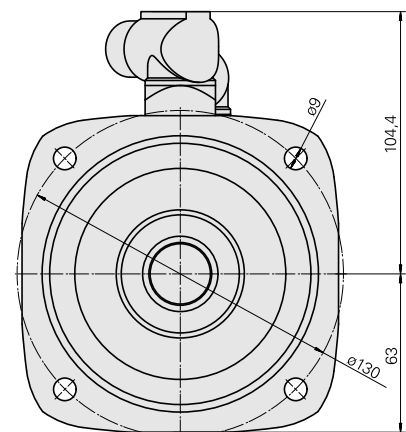

### Caratteristiche tecniche

Lin. prod. di altri produtt.	Siemens
Gruppi elettrici	Servomotore
Lin. prod. di altri produtt.	1FT7
Lunghezza	236 Millimeter
Larghezza	126 Millimeter
Altezza	167 Millimeter
Tensione	600 Volt
Tipo di tensione	CA~
N. di giri nominale (1/min)	3000 1/minute
Coppia (di arresto) [Nm]	12 Newton/meter
Collegamento/tipo innesto	M23 (dim. 1 / trasduttore)
Tipo di protezione	IP67
Risoluzione trasduttore (ST)	2048 Piece
Tipo trasduttore	Incremento
Freno	no - non frenato
Modello motore	IM B5