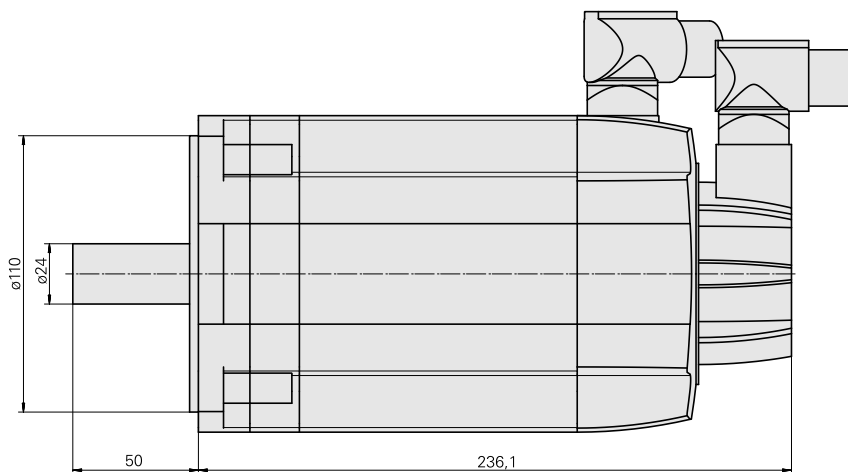

### Caratteristiche tecniche

Lin. prod. di altri produtt.	Siemens
Gruppi elettrici	Servomotore
Lin. prod. di altri produtt.	1FT7
Lunghezza	236 Millimeter
Larghezza	126 Millimeter
Altezza	167 Millimeter
Tensione	600 Volt
Tipo di tensione	CA~
N. di giri nominale (1/min)	3000 1/minute
Coppia (di arresto) [Nm]	12 Newton/meter
Collegamento/tipo innesto	M23 (dim. 1 / trasduttore)
Tipo di protezione	IP67
Risoluzione trasduttore (ST)	2048 Piece
Tipo trasduttore	Incremento
Freno	no - non frenato
Modello motore	IM B5