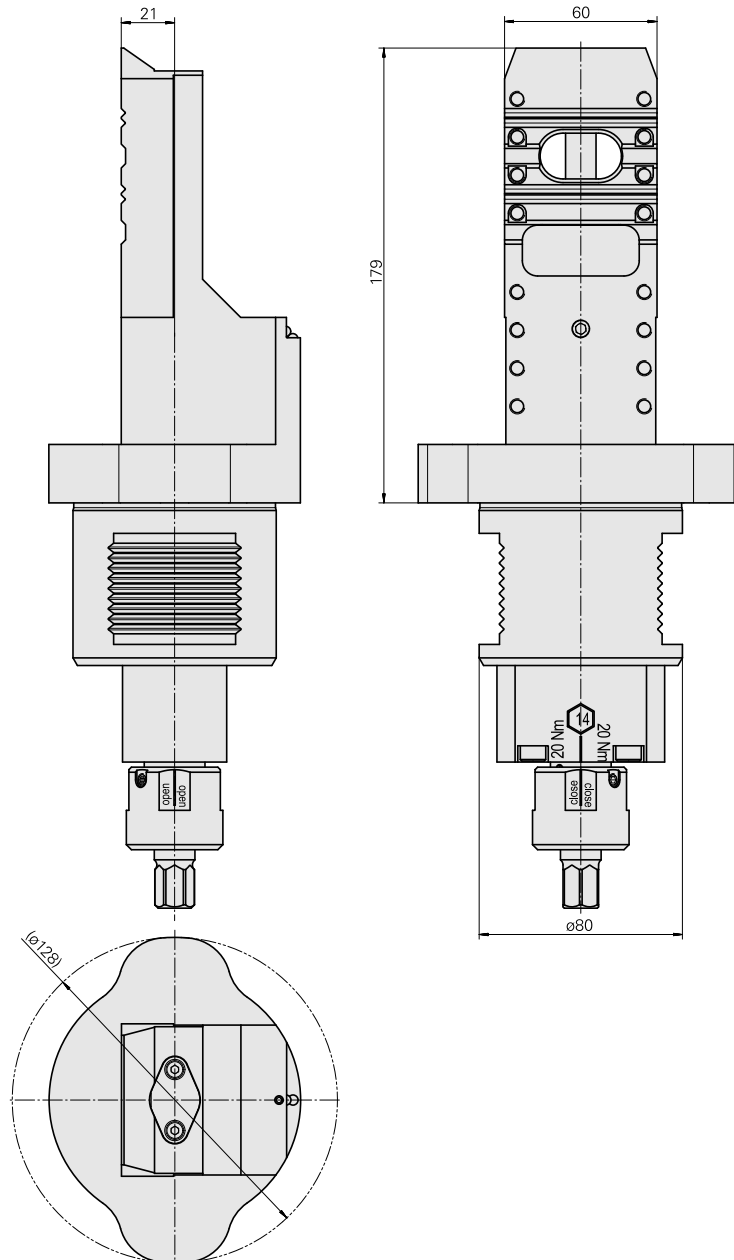

### Características técnicas

PF Categoria de acessórios

Adaptador para apar.pré-ajuste

Recepção

D80 dispositivos de presetting

Alojamento de ferramenta

MS24 carro transv.