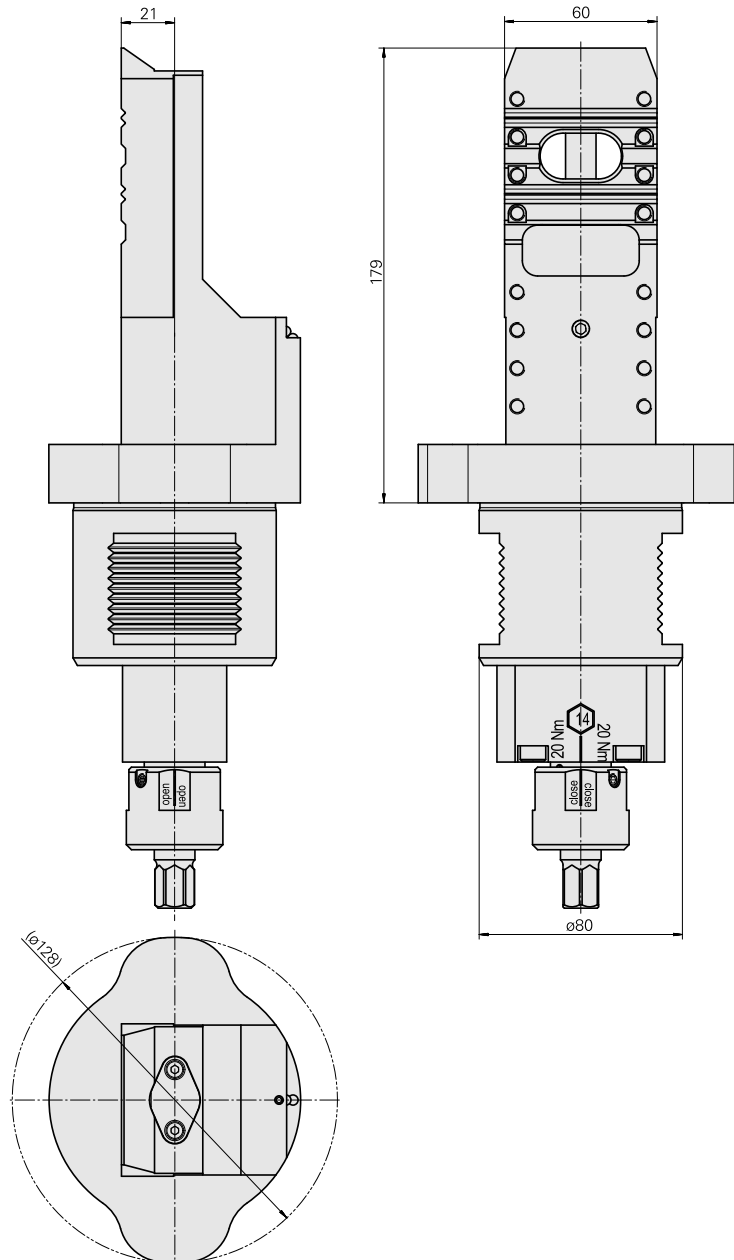

### Caratteristiche tecniche

Categoria acces. portautensile

Adattatore disp. prerogolaz.

Attacco

D80 per preimpostazione

Attacco per utensile

MS24 slitta trasv.