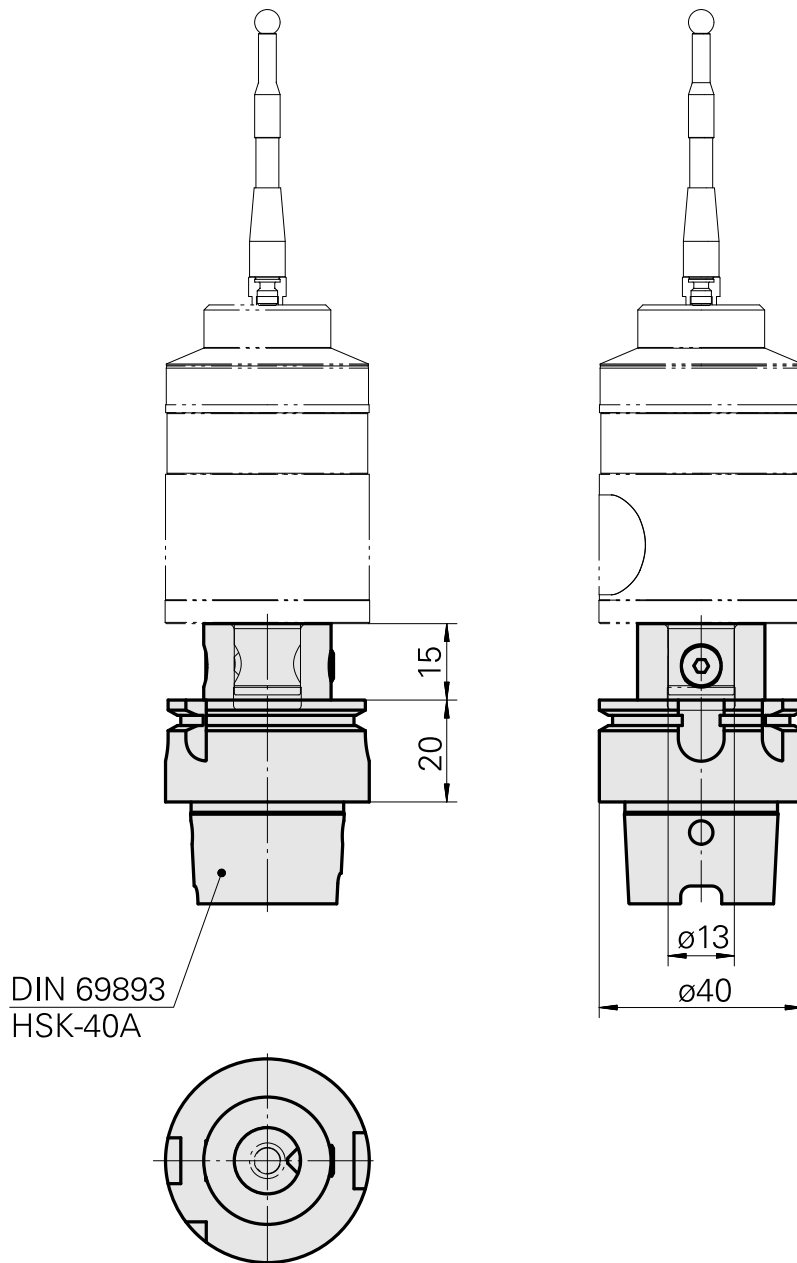

## Probe holder HSK 40 A Blum

### Caratteristiche tecniche

Gambo HSK	HSK 40
Forma HSK	A
Attacco	Blum
X [mm]	35

---