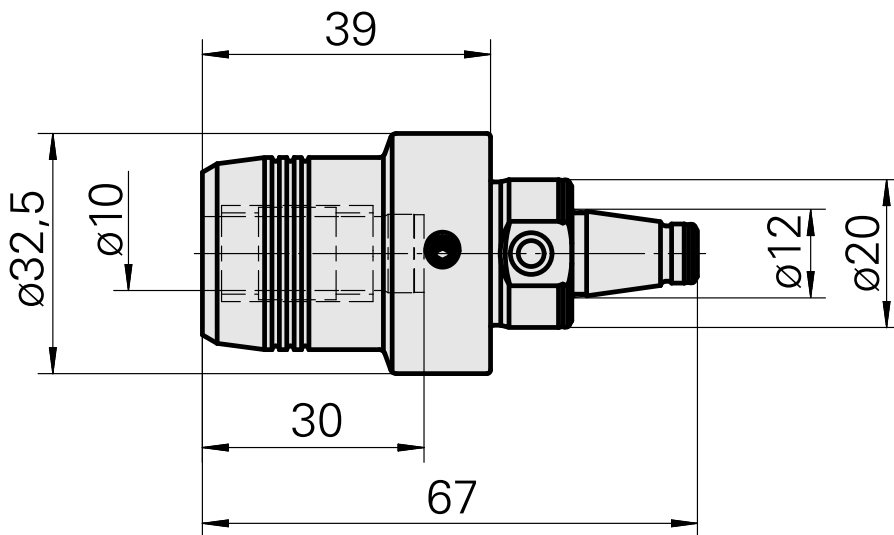

### Technische Daten

WZH Zubehörkategorie

WFB 20-12

Aufnahme

Hydrodehn D10

Schnellwechseleinsätze

Hydrodehnaufnahme