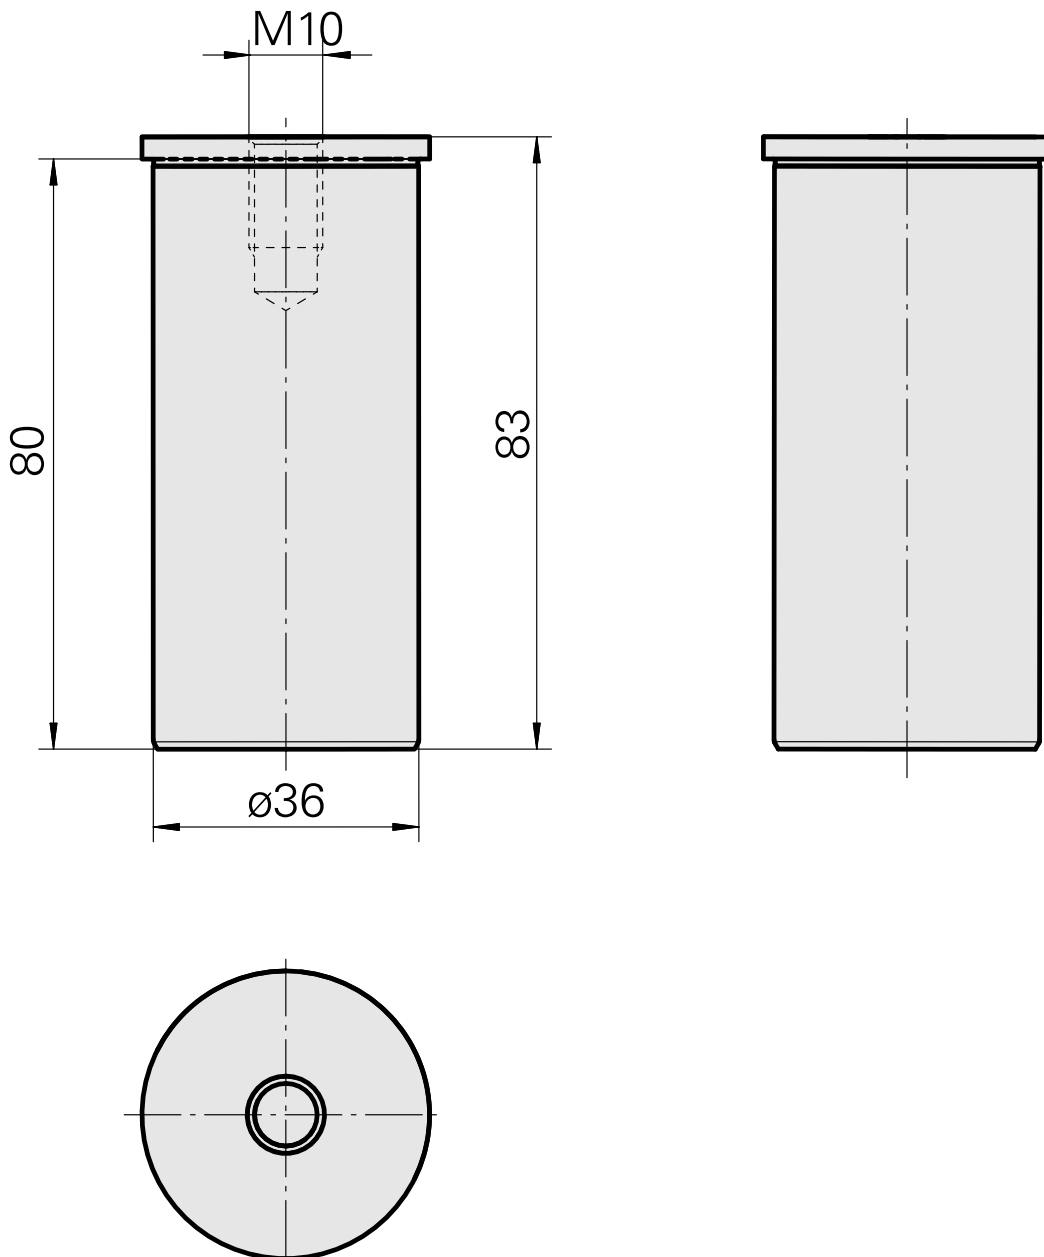

Obturbateur

Características técnicas

Entraînement	non entraîné
Fixation MS	Bague de serrage D36
X [mm]	-
Y [mm]	-
Z [mm]	-

Documentos

Não há downloads disponíveis para este produto