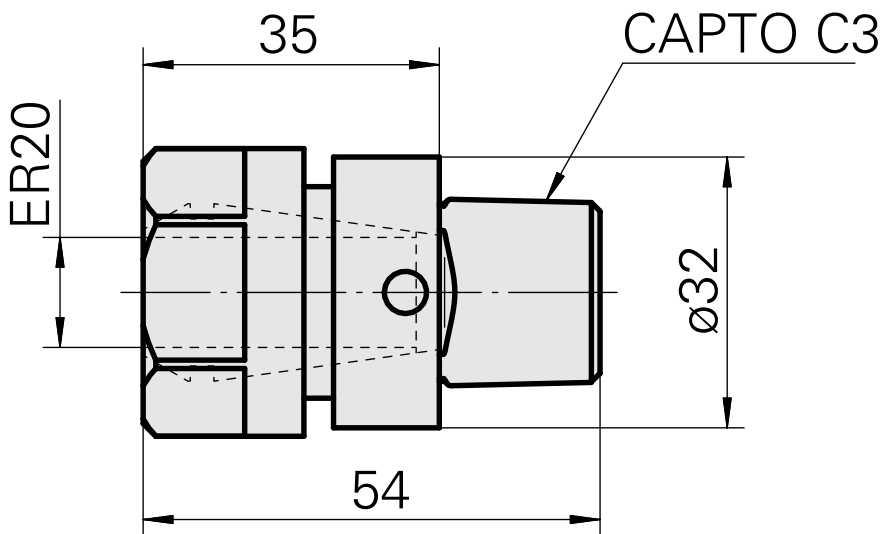

INDEX CAPTO C3 ER20

Características técnicas

PF Categoria de acessórios	INDEX CAPTO C3
Recepção	ER20
Inserções de troca rápida	pinça de montagem

Documentos

Não há downloads disponíveis para este produto

Acessórios

Necessário para operação

Chave

ID do produto : 10603529

ID anterior do produto : 490219.0201

PF Categoria de acessórios Ferramenta	Recepção ER20	Tipo de pinça de aperto ER 20	Fixação do tipo porca Rosca
Ferramenta para pinças Chaves de boca			

Acessórios opcionais

Tool holder accessories

Porca tensora

ID do produto : 10137535

ID anterior do produto : 901939.0201

PF Categoria de acessórios Garra	Recepção ER20	Tipo de pinça de aperto ER 20	Fixação do tipo porca Rosca
-------------------------------------	------------------	----------------------------------	--------------------------------