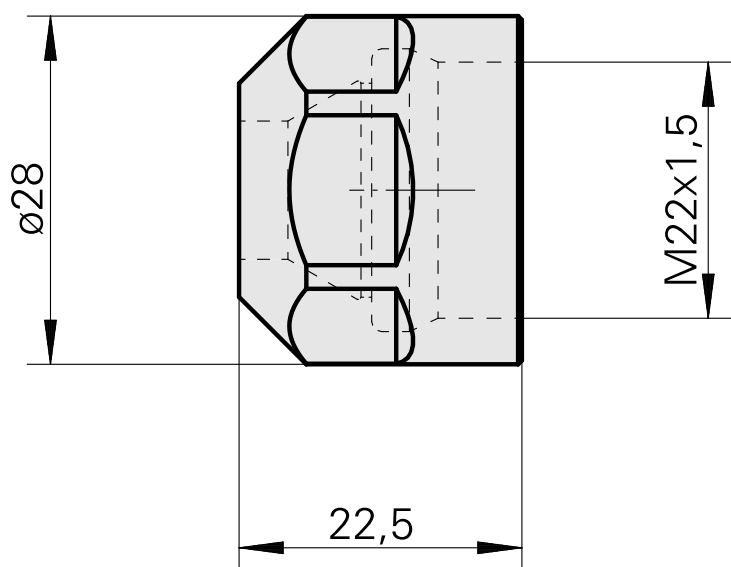

Ecrou de serrage, pour l'alimentation interne du liquide de coupe

Technical data

TH accessories category	Clamping nut
Mounting	ER16
Collet type	ER 16
Clamping nut type	Female thread

11065621
901939.3161

INDEX