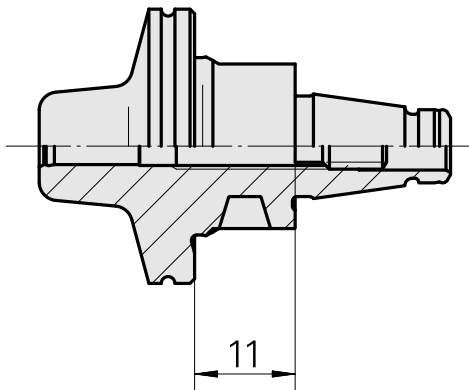

WFB 20-12 收缩配合刀柄 D4, 2件式

技术特点

刀座附件类别
夹具
快换夹头

WFB 20-12
收缩配合刀柄 D4
收缩配合刀柄

文件

没有针对此产品的任何下载

附件

可选附件

其他附件

[Adjusting screw M 5x10](#)

产品ID：10674886

以前的产品ID：326793
