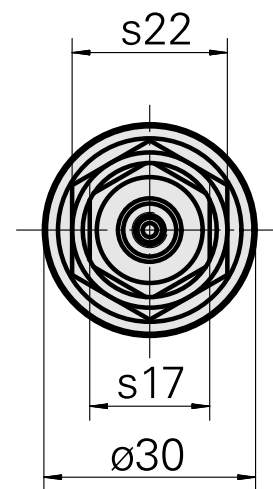

WFB 20-12 ER11

Características técnicas

PF Categoria de acessórios	WFB 20-12
Recepção	ER11
Inserções de troca rápida	pinça de montagem

Documentos

Não há downloads disponíveis para este produto

Acessórios

Necessário para operação

[Chave](#)

ID do produto : 10969996

ID anterior do produto : 490219.0111

PF Categoria de acessórios Ferramenta	Recepção ER11	Tipo de pinça de aperto ER 11	Fixação do tipo porca Rosca
Ferramenta para pinças Chaves de boca			

Acessórios opcionais

Tool holder accessories

[Porca tensora](#)

ID do produto : 10302707

ID anterior do produto : 322438

PF Categoria de acessórios Garra	Recepção ER11	Tipo de pinça de aperto ER 11	Fixação do tipo porca Rosca
-------------------------------------	------------------	----------------------------------	--------------------------------