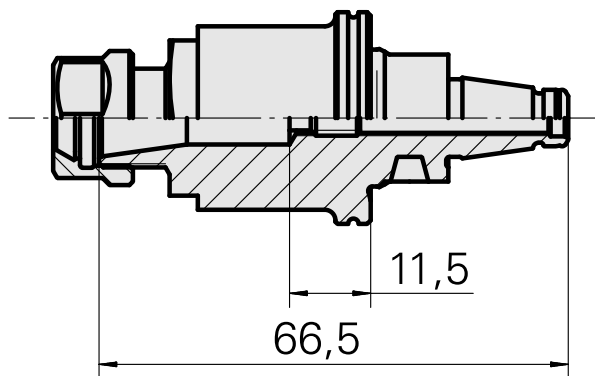

WFB 20-12 ER11

Características técnicas

PF Categoria de acessórios	WFB 20-12
Recepção	ER11
Inserções de troca rápida	pinça de montagem

Documentos

Não há downloads disponíveis para este produto

Acessórios

Necessário para operação

[Chave](#)

ID do produto : 10969996

ID anterior do produto : 490219.0111

PF Categoria de acessórios Ferramenta	Recepção ER11	Tipo de pinça de aperto ER 11	Fixação do tipo porca Rosca
Ferramenta para pinças Chaves de boca			