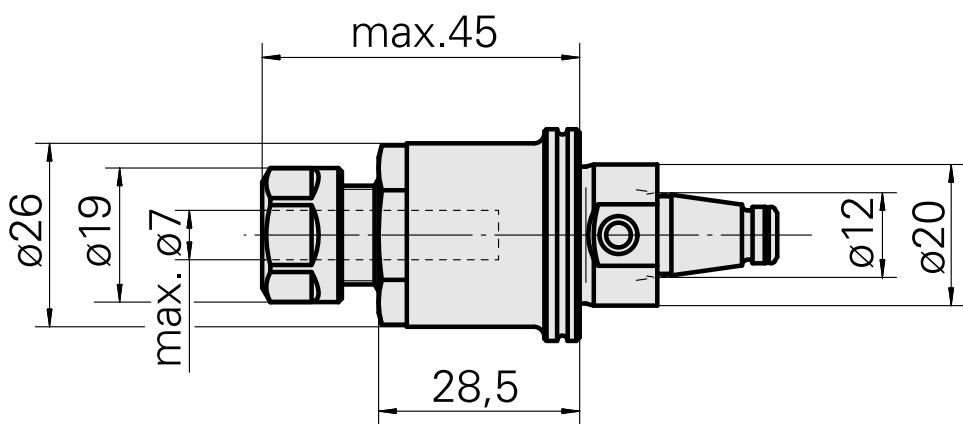

WFB 20-12 ER11

Características técnicas

PF Categoria de acessórios	WFB 20-12
Recepção	ER11
Inserções de troca rápida	pinça de montagem

Documentos

Não há downloads disponíveis para este produto

Acessórios

Necessário para operação

[Chave](#)

ID do produto : 10969996

ID anterior do produto : 490219.0111

PF Categoria de acessórios Ferramenta	Recepção ER11	Tipo de pinça de aperto ER 11	Fixação do tipo porca Rosca
Ferramenta para pinças Chaves de boca			

Acessórios opcionais

Tool holder accessories

[Porca tensora](#)

ID do produto : 10302707

ID anterior do produto : 322438

PF Categoria de acessórios Garra	Recepção ER11	Tipo de pinça de aperto ER 11	Fixação do tipo porca Rosca
-------------------------------------	------------------	----------------------------------	--------------------------------