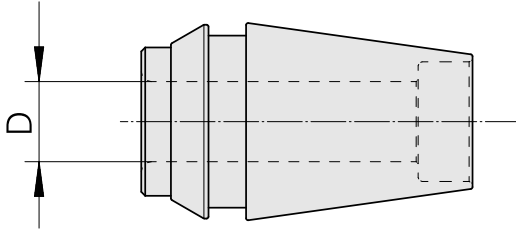

### Technical data

<b>TH accessories category</b>	ER-shrink collet
<b>Mounting</b>	ER20
<b>Tool mounting</b>	6mm
<b>Collet type</b>	ER 20