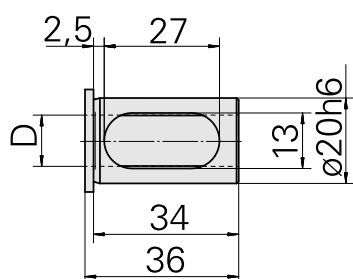

Bussola attacco con manicotto D20/ 11mm

Caratteristiche tecniche

Categoria acces. portautensile	Bussola attacco con manicotto
Attacco	D20
Attacco per utensile	11mm

Documenti

Non sono disponibili download per questo prodotto