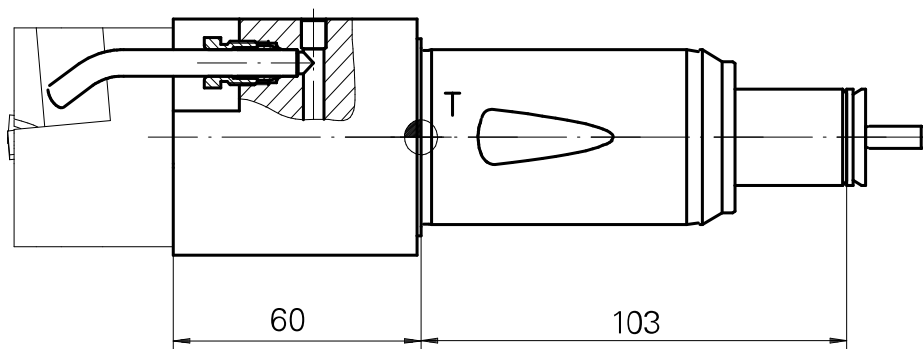

## Porte-foret Queue de 40 DIN 1835 E D25

### Données techniques

Queue TNL	Queue de 40
Entraînement	non entraîné
Arrosage	extérieur
Pression	120 bar
Attachement	D25
Produits INDEX TRAUB	TNK36 • TNL26

11005237  
984763

**INDEX**

---