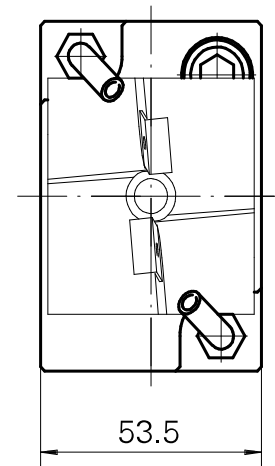

## Porte-foret Queue de 40 DIN 1835 E D25

### Données techniques

Queue TNL	Queue de 40
Entraînement	non entraîné
Arrosage	extérieur
Pression	120 bar
Attachement	D25
Produits INDEX TRAUB	TNK36 • TNL26

11005237  
984763

**INDEX**

---