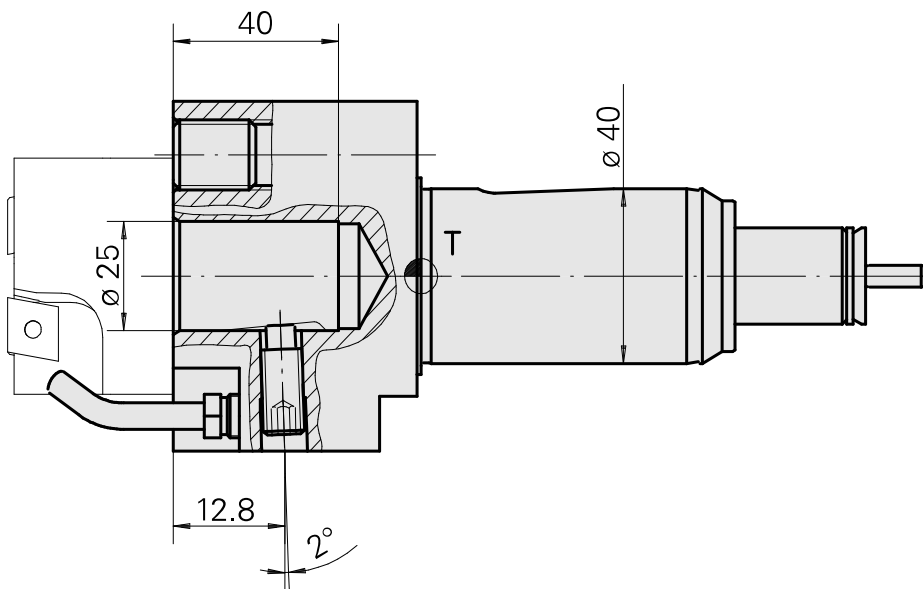

## Porte-foret Queue de 40 DIN 1835 E D25

### Données techniques

Queue TNL	Queue de 40
Entraînement	non entraîné
Arrosage	extérieur
Pression	120 bar
Attachement	D25
Produits INDEX TRAUB	TNK36 • TNL26

11005237  
984763

**INDEX**

---