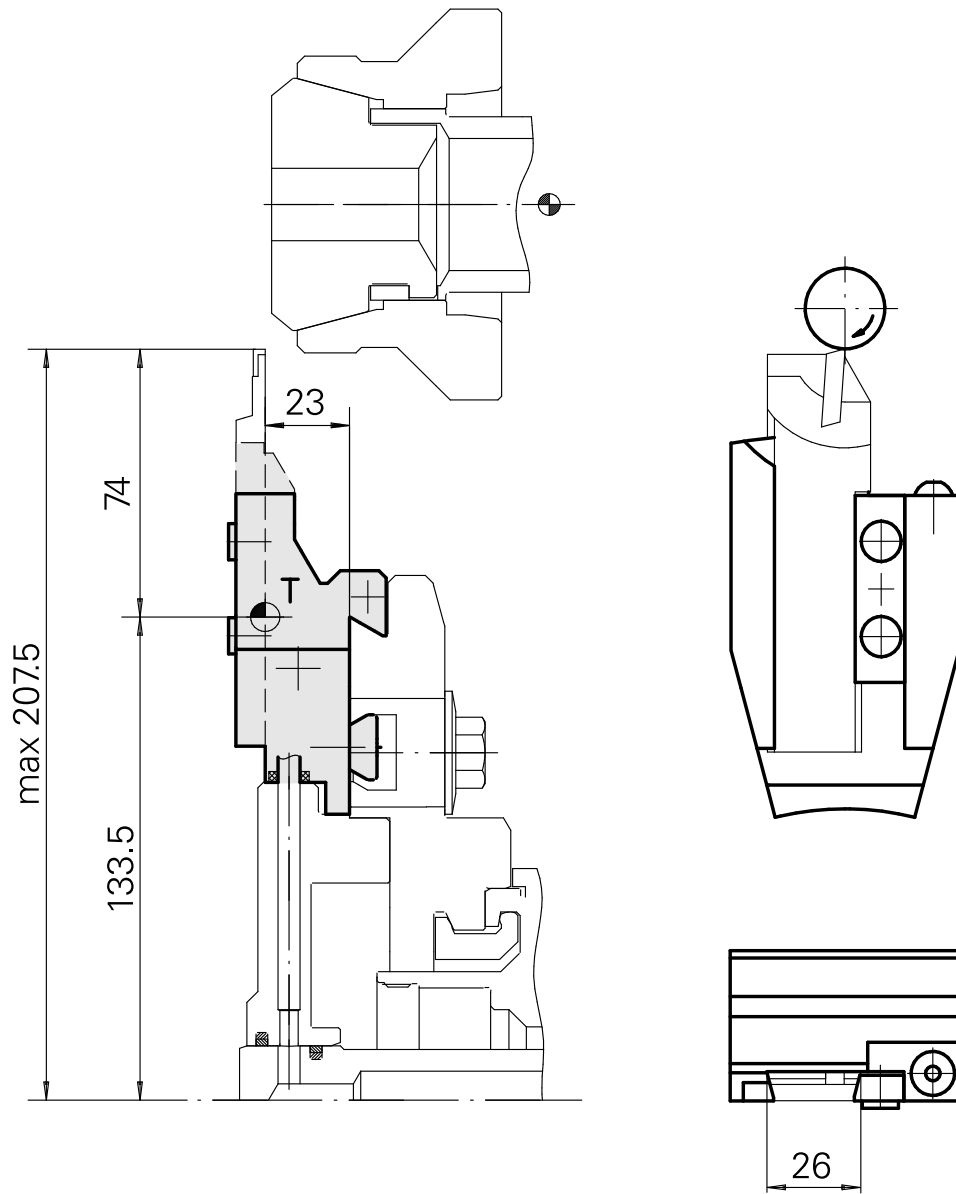

Portainseri Prisma rotondo Trapezio 26x

Caratteristiche tecniche

Gambo TNL	Prisma rotondo
Azionamento	non azionato
Fissaggio TNL	Vite di serraggio centrale
Raffreddamento	esterno
Attacco	Trapezio 26x5
Prodotti INDEX TRAUB	TNK36 • TNL26

Istruzioni

Solo rotazione sinistrorsa!

Documenti

Non sono disponibili download per questo prodotto

Accessori

Accessori opzionali

Altri accessori

[Ugello](#)

Id prodotto : 10897843

Id prodotto precedente : 324710
