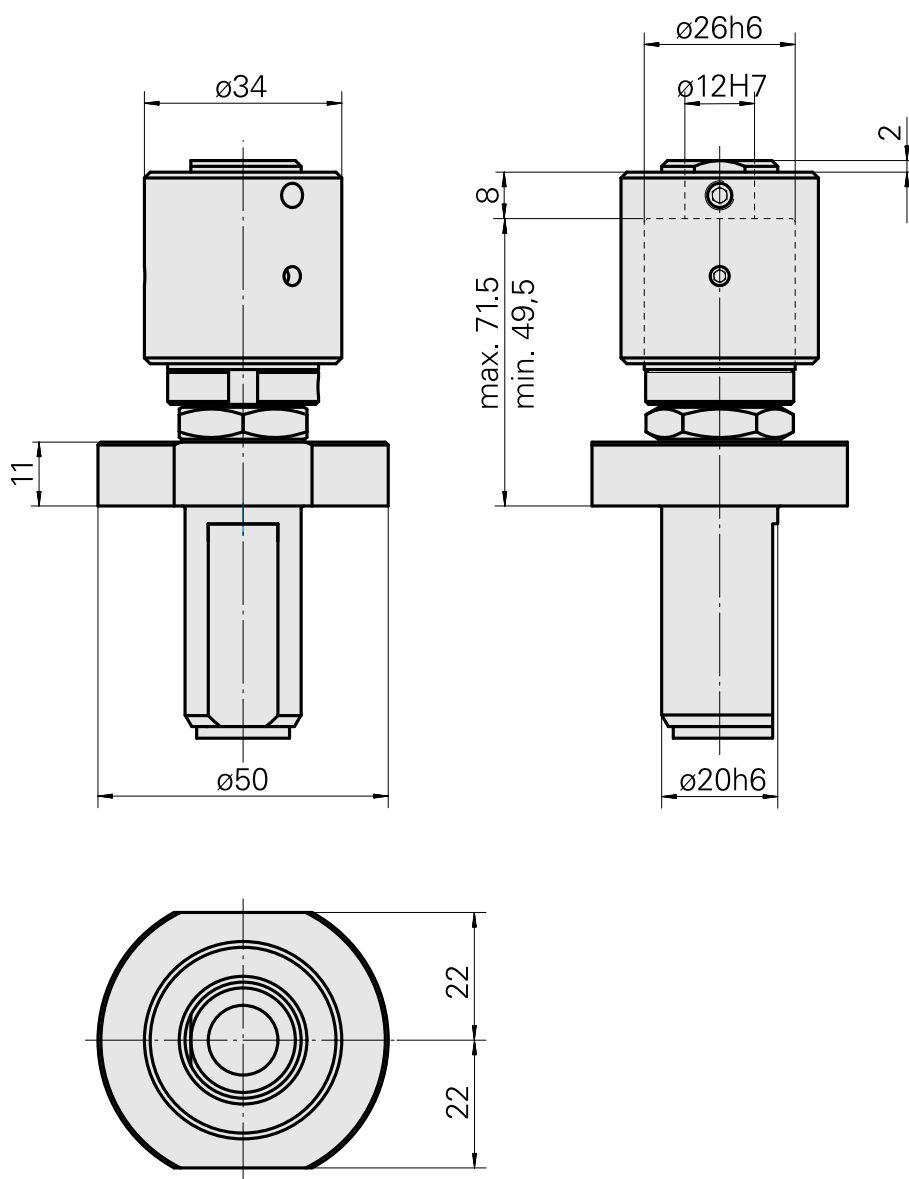

## Butée matière VDI 20, réglable, rotatif

### Données techniques

Queue VDI	VDI 20
Entraînement	non entraîné
Fixation VDI	aucune
Réversible 180°	non
X [mm]	49,5 - 71,5
Y [mm]	-
Z [mm]	-