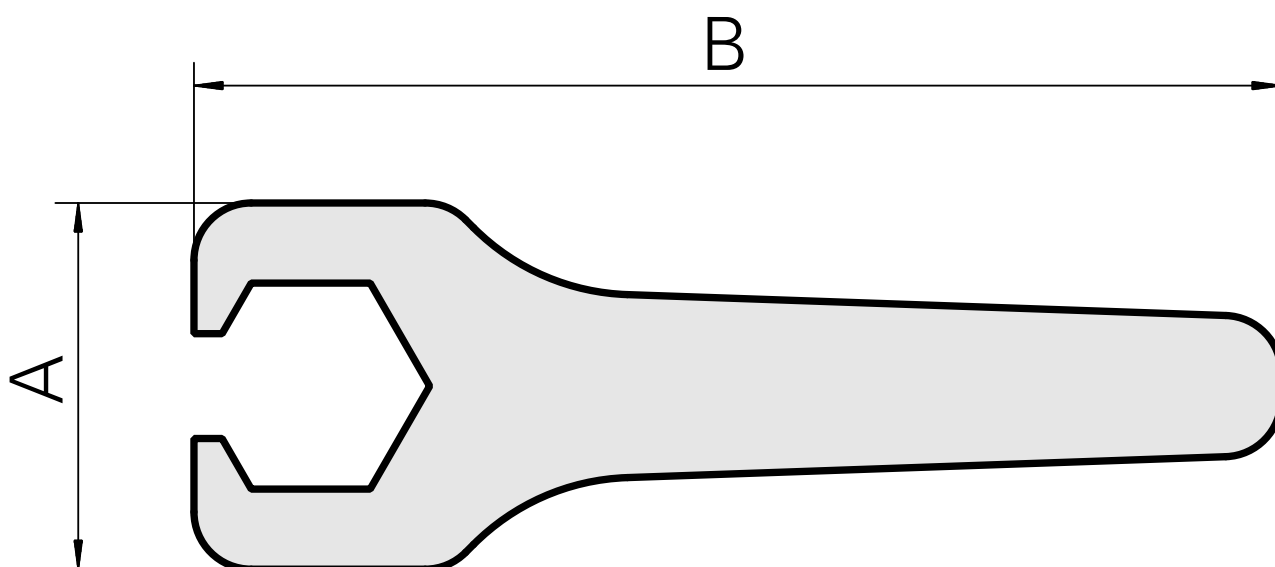

Chave

Características técnicas

PF Categoria de acessórios	Ferramenta
Recepção	ER11
Tipo de pinça de aperto	ER 11
Fixação do tipo porca	Rosca
Ferramenta para pinças	Chaves de boca

Documentos

Não há downloads disponíveis para este produto