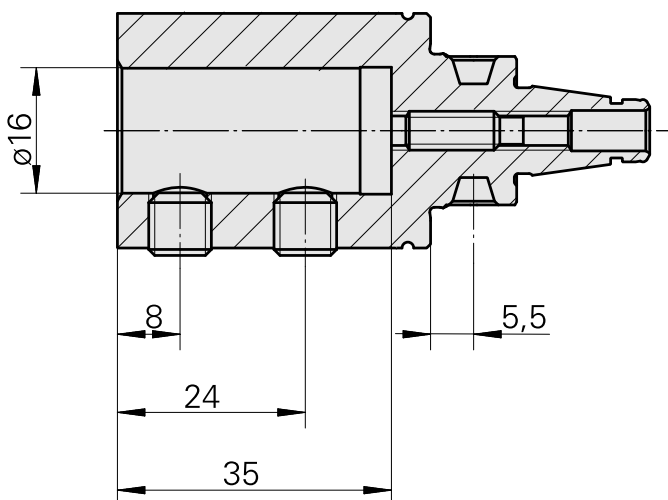

WFB 20-12 D16

Características técnicas

PF Categoria de acessórios

WFB 20-12

Recepção

D16

Inserções de troca rápida

para sup. de ferra. perfuração

A-A

Documentos

Não há downloads disponíveis para este produto

Acessórios

Acessórios opcionais

Outros acessórios

[Bucha de montagem com anel D16](#)

ID do produto : 10914323

ID anterior do produto : W67511.04--

[Parafuso de ajuste M 5x15](#)

ID do produto : 10491071

ID anterior do produto : 326794

[Parafuso sem cabeça](#)

ID do produto : 10921433

ID anterior do produto : 410156.0808
