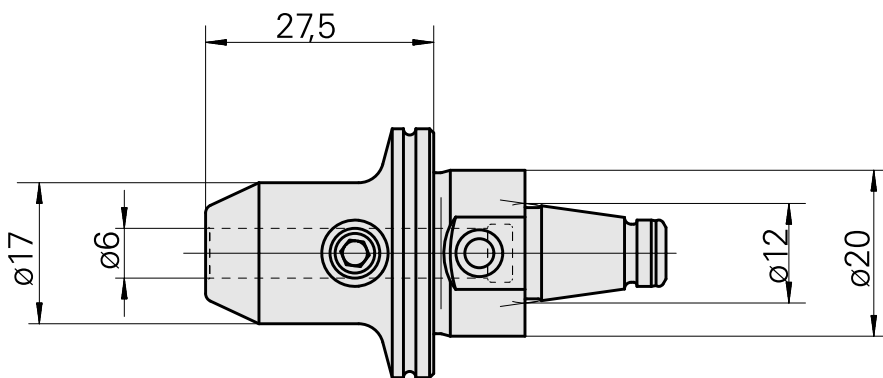

WFB 20-12 D6

Caratteristiche tecniche

TH accessories category

WFB 20-12

Mounting

D6

Quick change inserts

Weldon mounting

Documenti

Non sono disponibili download per questo prodotto

Accessori

Accessori opzionali

Altri accessori

[Adjusting screw M 5x10](#)

Id prodotto : 10674886

Id prodotto precedente : 326793

[Clamping screw M 6x 6 \(106AWS\)](#)

Id prodotto : 10565283

Id prodotto precedente : 326789
