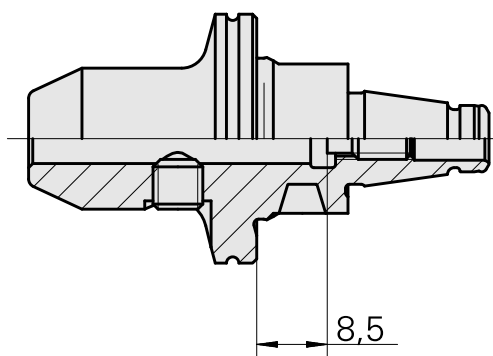

WFB 20-12 D6

Caratteristiche tecniche

TH accessories category

WFB 20-12

Mounting

D6

Quick change inserts

Weldon mounting

Documenti

Non sono disponibili download per questo prodotto

Accessori

Accessori opzionali

Altri accessori

[Adjusting screw M 5x10](#)

Id prodotto : 10674886

Id prodotto precedente : 326793

[Clamping screw M 6x 6 \(106AWS\)](#)

Id prodotto : 10565283

Id prodotto precedente : 326789
