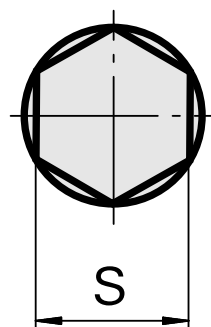

Perno di brocciatura SW4 mm

Caratteristiche tecniche

Categoria acces. portautensile	Perno di brocciatura
Attacco	SW4 mm
Attacco per utensile	8mm

Documenti

Non sono disponibili download per questo prodotto