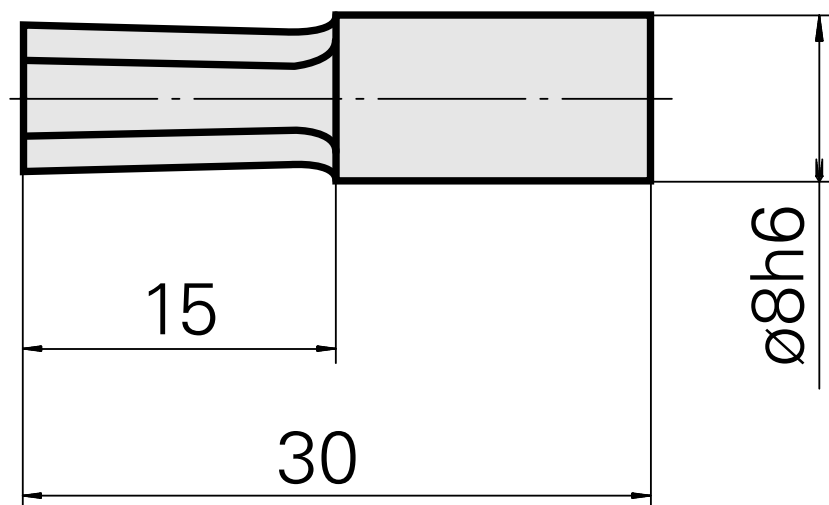

Perno di brocciatura SW4 mm

Caratteristiche tecniche

Categoria acces. portautensile	Perno di brocciatura
Attacco	SW4 mm
Attacco per utensile	8mm

Documenti

Non sono disponibili download per questo prodotto