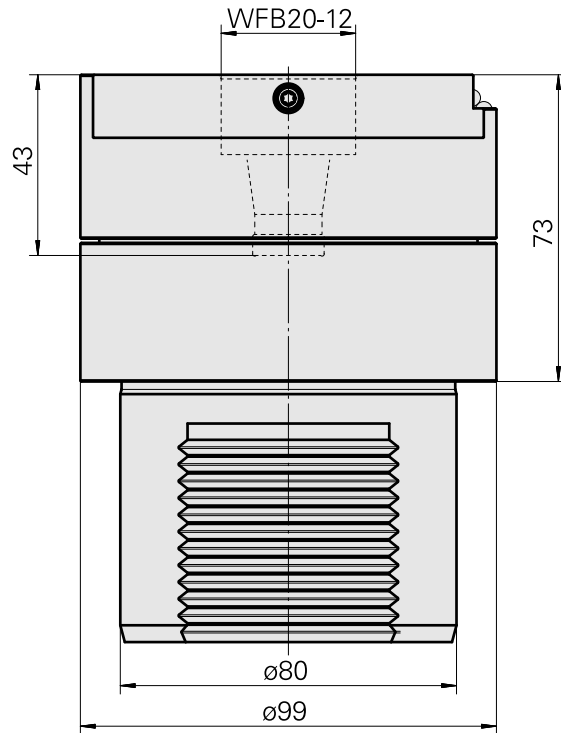

Presetting device D80/WFB20-12

Caratteristiche tecniche

Categoria acces. portautensile

Adattatore disp. prerogolaz.

Attacco

D80 per preimpostazione

Attacco per utensile

WFB 20-12