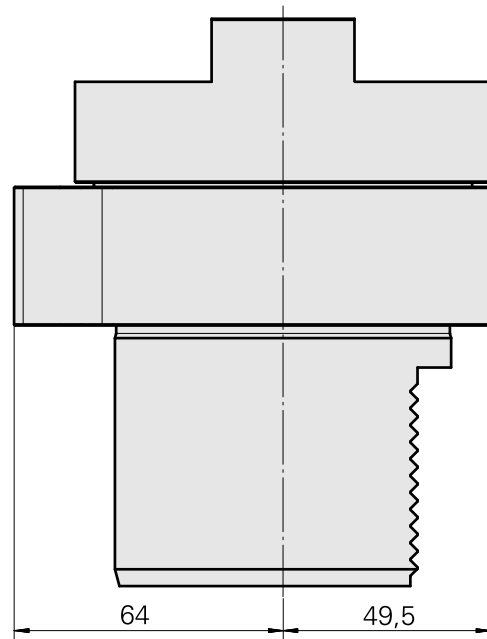

Presetting device D80/WFB20-12

Caratteristiche tecniche

Categoria acces. portautensile

Adattatore disp. prerogolaz.

Attacco

D80 per preimpostazione

Attacco per utensile

WFB 20-12