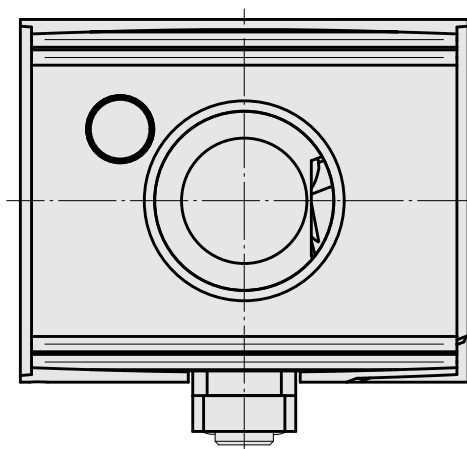

Mount VDI40

技术特点

刀座附件类别
刀具夹具

预调块座
VDI 40

文件

没有针对此产品的任何下载