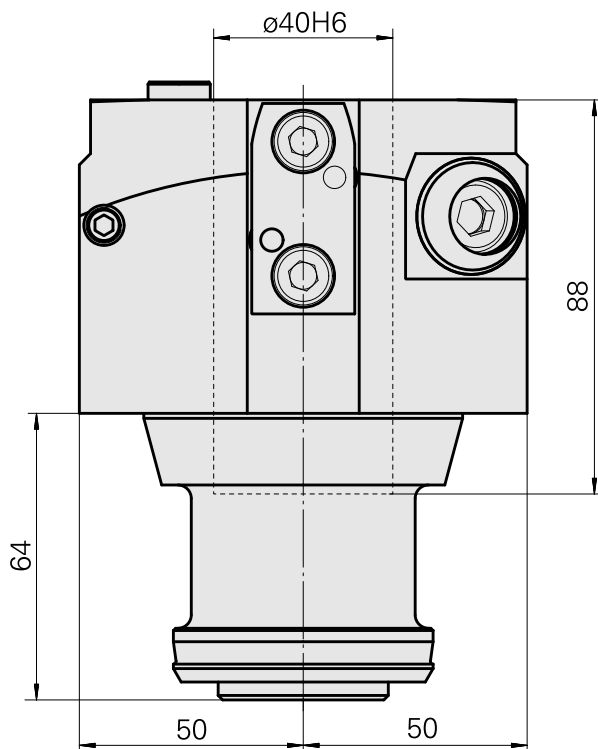

Mount VDI40

技术特点

刀座附件类别
刀具夹具

预调块座
VDI 40

文件

没有针对此产品的任何下载