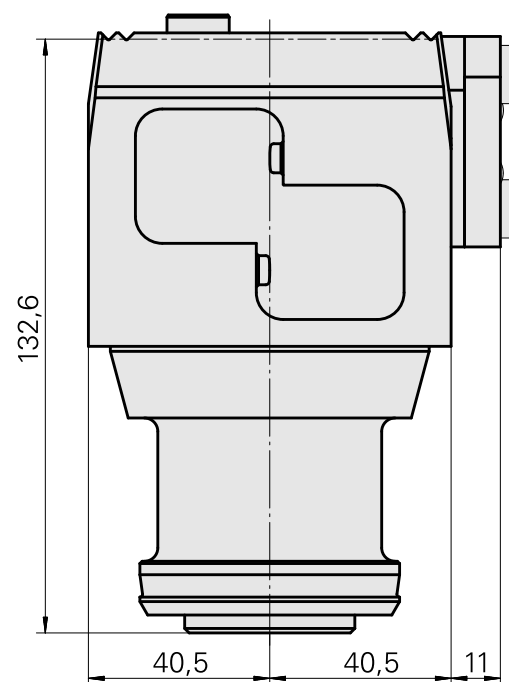

Mount VDI40

技术特点

刀座附件类别
刀具夹具

预调块座
VDI 40

文件

没有针对此产品的任何下载