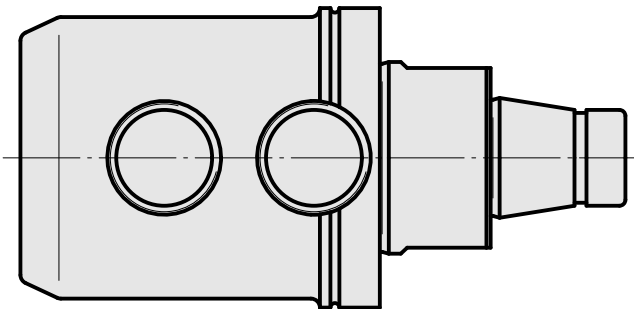

WFB 32-20 D25

技术特点

刀座附件类别
夹具
快换夹头

WFB 32-20
D25
Weldon刀柄

文件

没有针对此产品的任何下载

附件

可选附件