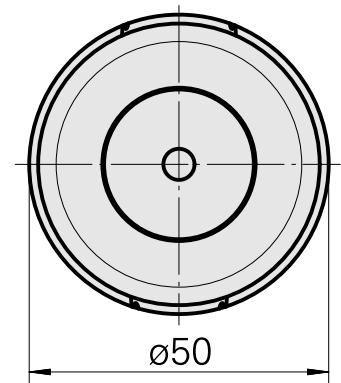

WFB 32-20 D25

技术特点

刀座附件类别
夹具
快换夹头

WFB 32-20
D25
Weldon刀柄

文件

没有针对此产品的任何下载

附件

可选附件