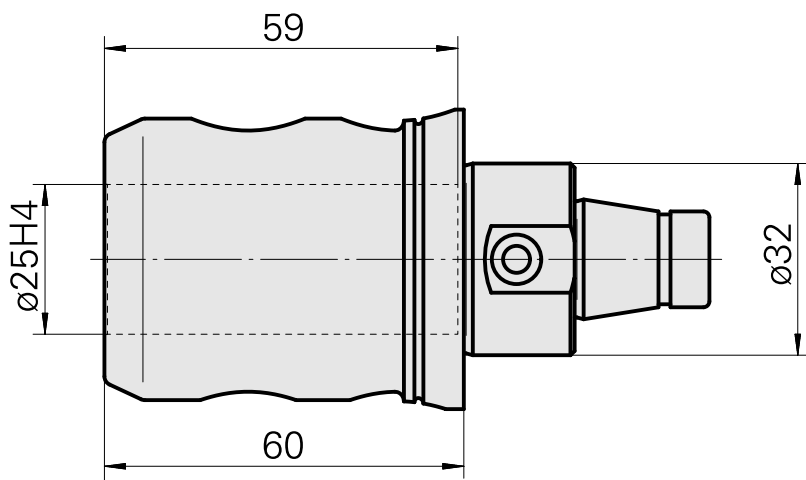

WFB 32-20 D25

技术特点

刀座附件类别
夹具
快换夹头

WFB 32-20
D25
Weldon刀柄

文件

没有针对此产品的任何下载

附件

可选附件

其他附件

[带肩安装套 D25](#)

产品ID：10070544

以前的产品ID：W62221.41--
