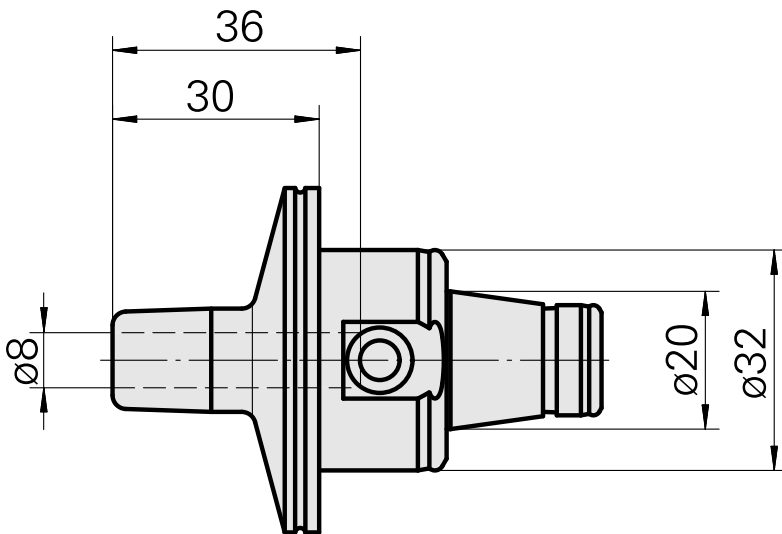

WFB 32-20 收缩配合刀柄 D8

技术特点

刀座附件类别
夹具
快换夹头

WFB 32-20
收缩配合刀柄 D8
收缩配合刀柄

文件

没有针对此产品的任何下载