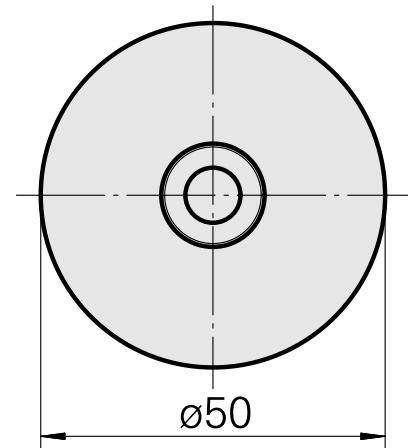

WFB 32-20 收缩配合刀柄 D8

技术特点

刀座附件类别
夹具
快换夹头

WFB 32-20
收缩配合刀柄 D8
收缩配合刀柄

文件

没有针对此产品的任何下载