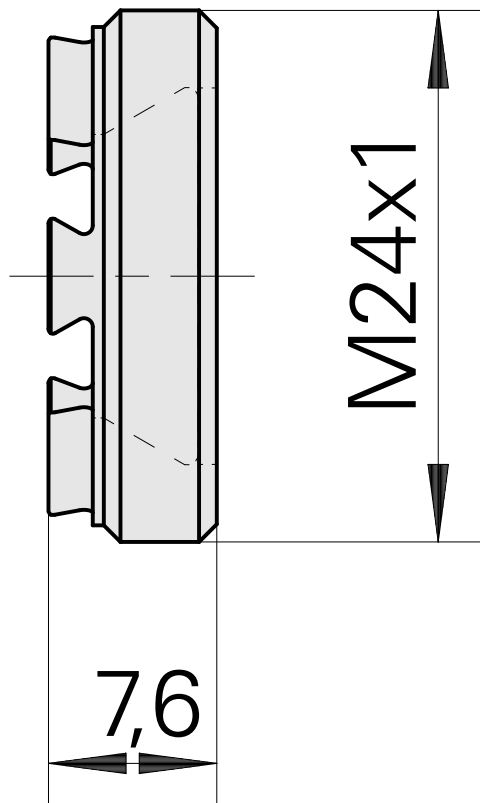

Spannmutter M24x1 Hi-Q/ERAX16

Technische Daten

WZH Zubehörkategorie	Spannmutter
Aufnahme	ER16
Spannzangentyp	ER16
Spannmuttertyp	Außengewinde

Dokumente

Für dieses Produkt sind keine Downloads vorhanden